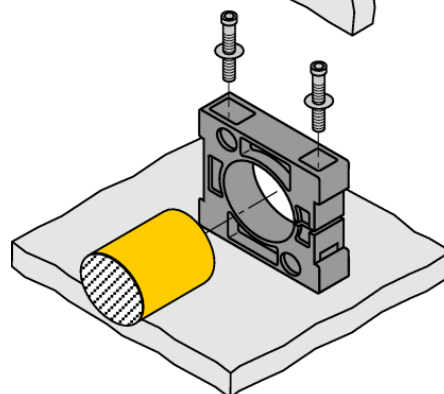

Příslušenství Montážní svorka BS34.1

- objímka
- plast PBT-GF20-V0
- dodávka obsahuje 2 šrouby M5

Typ	BS34.1
ID č.	6946010
Pouzdro	příslušenství pro válcová pouzdra, 34 mm
Rozměry	58 x 56 x 16 mm
Materiál pouzdra	plast, PBT-GF20-V0