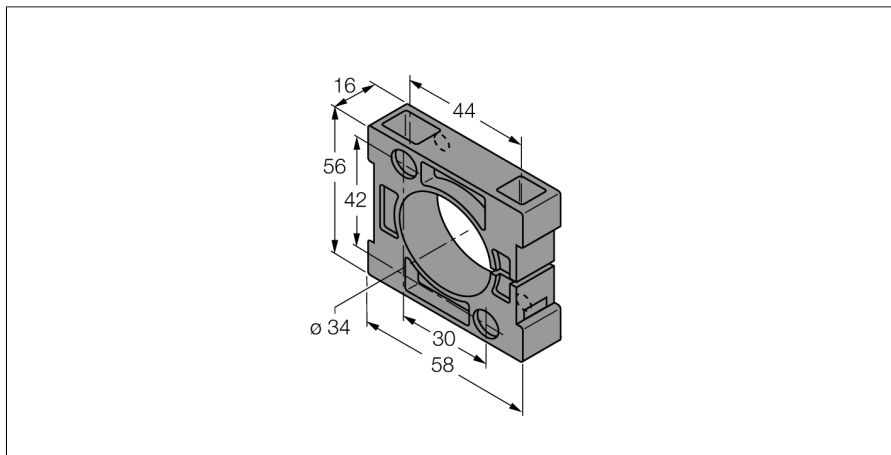

Příslušenství Montážní svorka BS34.1

- objímka
- plast PBT-GF20-V0
- dodávka obsahuje 2 šrouby M5

Typ	BS34.1
ID č.	6946010
Pouzdro	příslušenství pro válcová pouzdra, 34 mm
Rozměry	58 x 56 x 16 mm
Materiál pouzdra	plast, PBT-GF20-V0