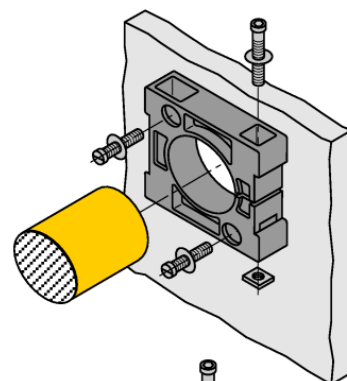

Příslušenství Montážní svorka BS34.1

- objímka
- plast PBT-GF20-V0
- dodávka obsahuje 2 šrouby M5

Typ	BS34.1
ID č.	6946010
Pouzdro	příslušenství pro válcová pouzdra, 34 mm
Rozměry	58 x 56 x 16 mm
Materiál pouzdra	plast, PBT-GF20-V0