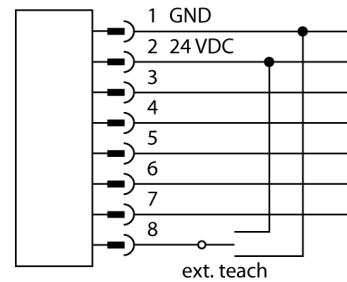

## Teach adaptér

### TX2-Q20L60

- Teach adaptér
- nastavování indukčních rotačních snímačů s SSI rozhraním nebo inkrementálním výstupem

Typ	TX2-Q20L60
ID č.	6967117
Rozměry	60 x 30 x 20 mm

#### Funkční princip

Programovací adaptér se připojuje mezi senzor a vyhodnocovací zařízení. Přepnutím přepínače se navolí příslušný parametr.