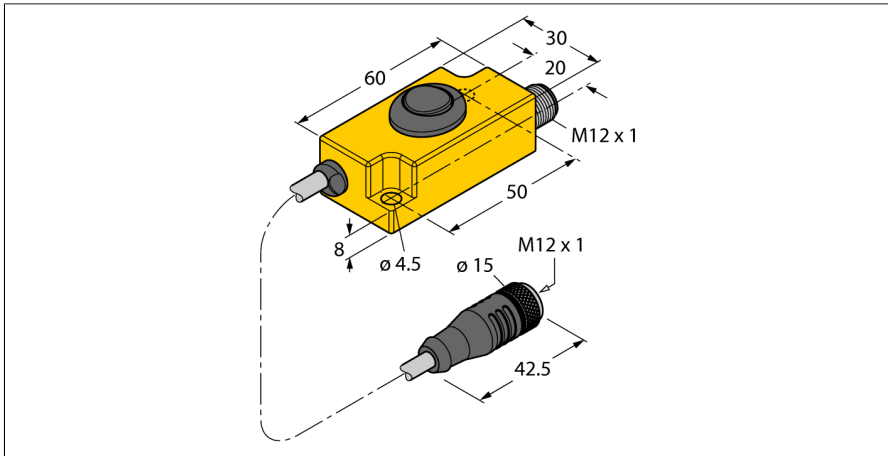

### TX2-Q20L60

- Teach adaptér
- nastavování indukčních rotačních snímačů s SSI rozhraním nebo inkrementálním výstupem

Typ	TX2-Q20L60
ID č.	6967117
Rozměry	60 x 30 x 20 mm

#### Funkční princip

Programovací adaptér se připojuje mezi senzor a vyhodnocovací zařízení. Přepnutím přepínače se navolí příslušný parametr.