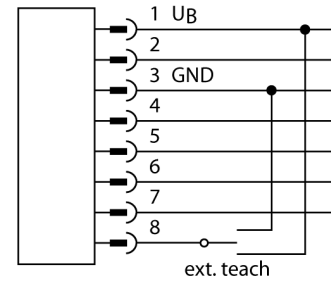

Příslušenství

Teach adaptér

TX3-Q20L60

- Teach adaptér
- pro nastavení 8pinových senzorů

Funkční princip

Programovací adaptér se připojuje mezi senzor a vyhodnocovací zařízení. Přepnutím přepínače se navolí příslušný parametr.

Typ	TX3-Q20L60
ID č.	6967118
Rozměry	60 x 30 x 20 mm