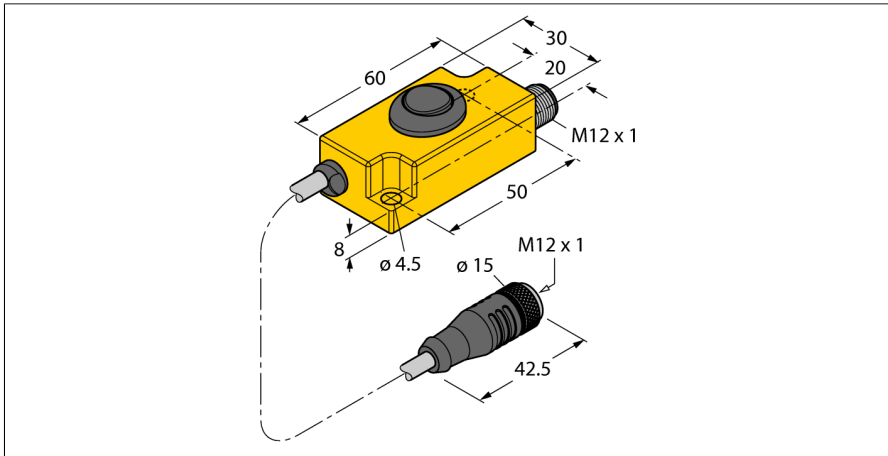

Příslušenství

Teach adaptér

TX3-Q20L60

- Teach adaptér
- pro nastavení 8pinových senzorů

Funkční princip

Programovací adaptér se připojuje mezi senzor a vyhodnocovací zařízení. Přepnutím přepínače se navolí příslušný parametr.

Typ	TX3-Q20L60
ID č.	6967118
Rozměry	60 x 30 x 20 mm