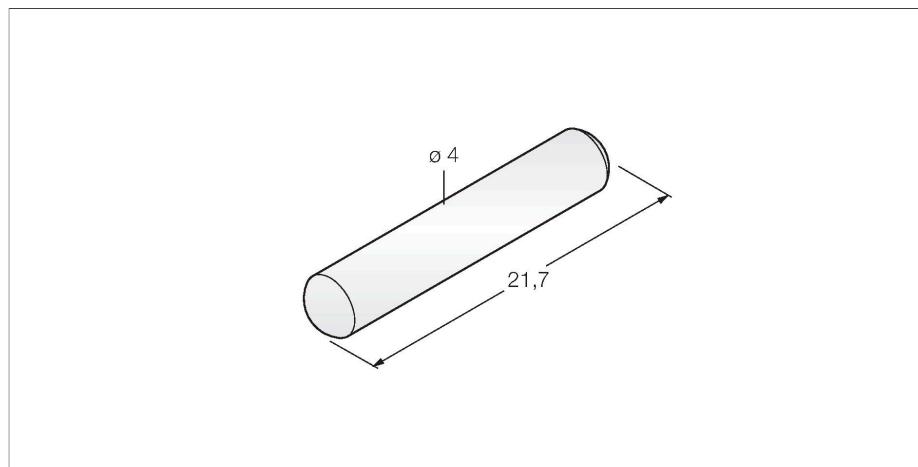

TW-R4-22-B128

HF tag – Skleněný datový nosič

Vlastnosti

- mobilní datový nosič pro nasazení v autoklávech
- čtení/zápis
- Dosahy při orientaci datového nosiče úzkou hranou vůči čtecí/zapisovací hlavě.
- Datový nosič musí být před nasazením důkladně a prokazatelně otestován v dané aplikaci s ohledem na dobu trvání konkrétního teplotního procesu. V opačném případě nebude uznána žádná reklamace týkající se životnosti.
- EEPROM paměť 128 bytů
- není určen pro přímou montáž na kovové plochy

Technické údaje

Typ	TW-R4-22-B128
ID č.	7030237
Poznámka p produktu	Skleněný datový nosič obzvláště vhodný pro použití v autoklávech
Datový přenos	indukční vazba
Technologie	HF RFID
Pracovní frekvence	13,56 MHz
Typ paměti	EEPROM
Čip	NXP I-Code SLI-X
Velikost paměti	128 Byte
Paměť	čtení/zápis
Volně použitelná paměť	112 Byte
Počet čtení	neomezený
Počet zápisů	10 ⁵
Typický čas čtení	2 ms/Byte
Typický čas zápisu	3 ms/Byte
Standardy komunikace a protokolů	ISO 15693 NFC Typ 5
Min. vzdálenost od kovu	10 mm
Teplota během cyklu čtení / zápis	-25... +70 °C
Teplota mimo snímací rozsah	-40... +140 °C
	90 °C, 1x1000 h
	120 °C, 1x100 h
	140 °C, 1x10 h
Pouzdro	datový nosič, R4-22
Průměr	4 mm
Materiál pouzdra	sklo
Materiál aktivní plochy	sklo, sklo

Funkční princip

HF čtecí/zapisovací hlava, s pracovní frekvencí 13,56 MHz, vytváří okolo sebe přenosovou oblast. Její velikost (0...500 mm) závisí na vzájemné kombinaci čtecí/zapisovací hlavy a datového nosiče. Uváděné vzdálenosti pro čtení představují typické hodnoty v laboratorních podmínkách, bez vlivů okolních materiálů. Vzdálenosti pro čtení / zápis datových nosičů montovaných na / do kovu. Tolerance součástí, způsob použití v aplikaci, okolní podmínky a ovlivnění okolními materiály (zejména kovy) může změnit dosah až o 30%.. Proto je bezpodmínečně nutné vyzkoušet aplikaci (zejména při čtení a zápisu za pohybu) v reálných podmínkách!