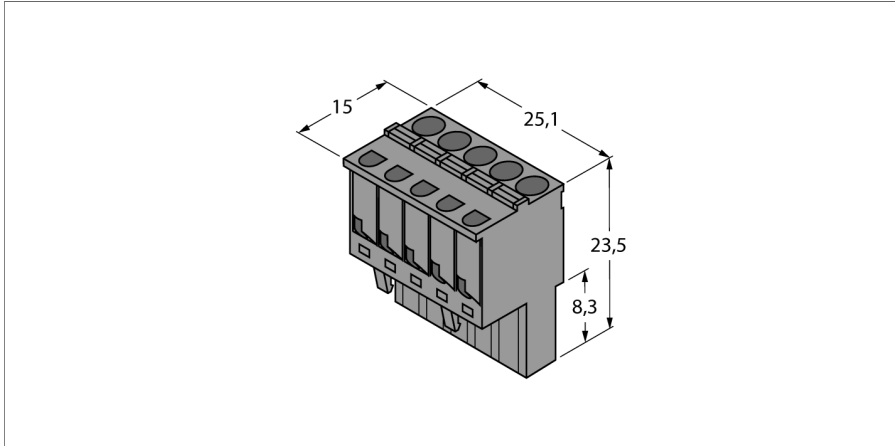

Příslušenství odnímatelné pružinové svorky IM-CC-5X2BU/2BK

- odnímatelné pružinové svorky pro IM moduly (Ex přístroje)
- 5pinový
- množství v balení: 2x modrá + 2x černá svorka

Rozměry

Typ	IM-CC-5X2BU/2BK
ID č.	7504031
Stupeň krytí	IP20
Hmotnost	36 g