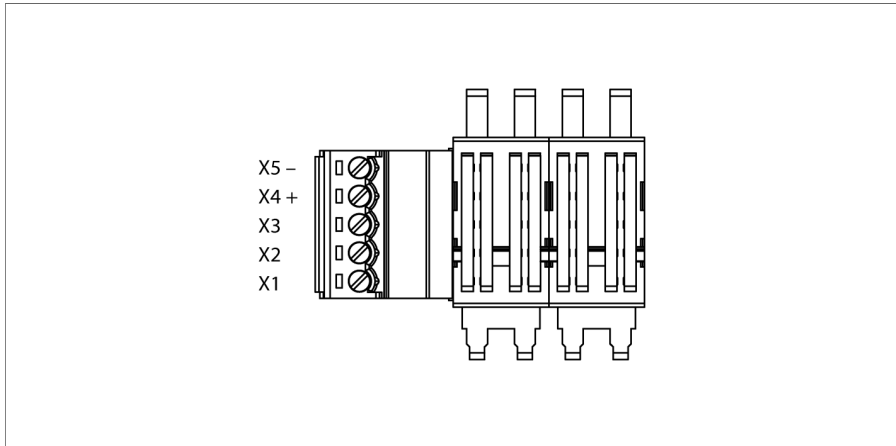

Příslušenství Připojovací svorky Power-Bridge IMC 1.5/ 5-ST-3.81 BK

- Power-Bridge připojovací svorka
- přívod kabelu ze strany
- směr konektoru vertikální k ose kabelu
- šroubovací svorky
- cULus
- 5pinová
- zásuvka

Rozměry

Typ	IMC 1.5/ 5-ST-3.81 BK
ID č.	7580954
Verze katalogového listu	1.0
Jmenovité napětí	300 V
Jmenovitý proud	8 A
třída hořlavosti dle UL 94	V-0
Rozměry	18.37 x 19.84 x 11.1 mm
Hmotnost	3 g
Průřez kabelu	0,14 ... 1,5 mm ²
Utahovací moment	0.25 Nm