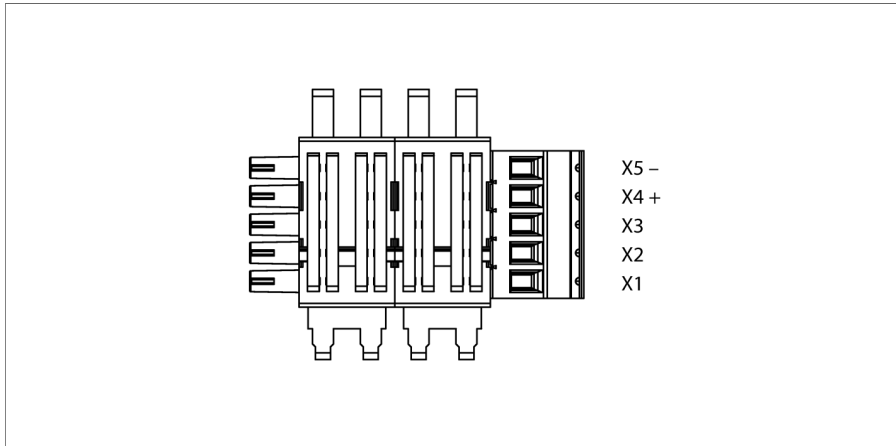

Příslušenství

Připojovací svorky Power-Bridge

MCVR 1.5/ 5-ST-3.81 BK

- Power-Bridge připojovací svorka
- vývod kabelu nahore
- směr konektoru vertikální k ose kabelu
- šroubovací svorky
- cULus
- 5pinová
- svorka

Rozměry

Typ	MCVR 1.5/ 5-ST-3.81 BK
ID č.	7580955
Verze katalogového listu	1.0
Jmenovité napětí	300 V
Jmenovitý proud	8 A
třída hořlavosti dle UL 94	V-0
Rozměry	10.4 x 19.84 x 19.1 mm
Hmotnost	4 g
Průřez kabelu	0,14 ... 1,5 mm ²
Utahovací moment	0.25 Nm