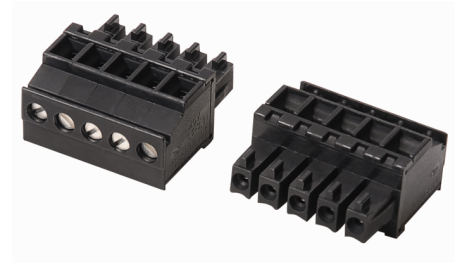

Příslušenství

Připojovací svorky Power-Bridge

MCVR 1.5/ 5-ST-3.81 BK

- Power-Bridge připojovací svorka
- vývod kabelu nahore
- směr konektoru vertikální k ose kabelu
- šroubovací svorky
- cULus
- 5pinová
- svorka

Rozměry

Typ	MCVR 1.5/ 5-ST-3.81 BK
ID č.	7580955
Verze katalogového listu	1.0
Jmenovité napětí	300 V
Jmenovitý proud	8 A
třída hořlavosti dle UL 94	V-0
Rozměry	10.4 x 19.84 x 19.1 mm
Hmotnost	4 g
Průřez kabelu	0,14 ... 1,5 mm ²
Utahovací moment	0.25 Nm