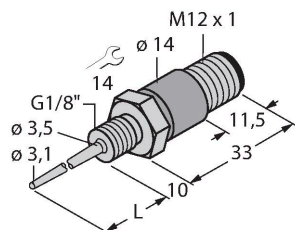

## Snímání teploty – čidlo

### Vlastnosti

- Pt500 měřicí prvek dle DIN EN 60751
- odolnost vůči vibracím a rázům
- lze připojit k TS, TTM, IM34, BL20, BL67
- max. teplota konektoru: 120 °C
- Typ připojení: 4drátové zapojení
- procesní připojení - vnější závit G1/8"
- elektrické připojení otočné o 360°

### Technické údaje

Typ	TP-103A-G1/8-H1141-L013
ID č.	9910400
<b>Teplotní rozsah</b>	
Měřicí rozsah	-50...120 °C
Měřicí rozsah	-58...248 °F
Přesnost	$\pm 0.15 \text{ K} + 0.002 \cdot  t $ (-30...300 °C)
Vlastní ohřev	0.4 K/mW při 0°C
Měřicí prvek	měřicí prvek Pt100, DIN EN 60751, třída A, připojení: 4drátové zapojení
Čas odezvy	$t_{0,5} = 1,5 \text{ s}$ / $t_{0,9} = 6,0 \text{ s}$ ve vodě při 0,2 m/s
Hloubka ponoření (L)	13 mm
Vnější průměr	3 mm
Stupeň a třída krytí	IP67
<b>Podmínky okolí</b>	
Okolní teplota	-40... +120 °C
<b>Mechanické údaje</b>	
Materiál pouzdra	nerez ocel, 1.4404 (316L)
Materiál senzoru	nerez ocel, 1.4404 (AISI 316L)
Procesní připojení	vnější závit G 1/8"
Odolnost vůči tlaku	100 bar
Elektrické připojení	konektor, M12 x 1
<b>Referenční podmínky dle IEC 61298-1</b>	
Teplota	15... +25 °C
Tlak vzduchu	860...1060 hPa abs.
Vlhkost vzduchu	45...75 % rel.

## Příslušenství

Rozměrový náčrtek	Typ	ID č.	
	WKC4.4T-2/TEL	6625025	Připojovací kabel, zásuvka M12 úhlová 4pinová, délka: 2 m, materiál kabelu: PVC, černá, cULus certifikát
	RKC4.4T-2/TEL	6625013	Připojovací kabel, zásuvka M12 přímá 4pinová, délka: 2 m, materiál kabelu: PVC, černá, cULus certifikát
	RKC4.4T-2/TXL	6625503	Připojovací kabel, zásuvka M12 přímá 4pinová, délka: 2 m, materiál kabelu: PUR, černá, cULus certifikát
	WKC4.4T-2/TXL	6625515	Připojovací kabel, zásuvka M12 úhlová 4pinová, délka: 2 m, materiál kabelu: PUR, černá, cULus certifikát