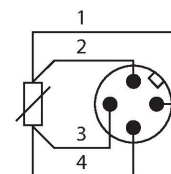

Schéma zapojení

Funkční princip

Odporové teploměry nacházejí uplatnění při snímání a kontrole teplot při optimalizaci a řízení procesů.

Typickým použitím jsou např. aplikace ve strojírenském průmyslu nebo v procesní automatizaci.

Klíčovým prvkem snímače je teplotně proměnný odpor.

Technické údaje

Typ	TP-103A-G1/8-H1141-L013
ID č.	9910400
Teplotní rozsah	
Měřicí rozsah	-50...120 °C
Měřicí rozsah	-58...248 °F
Přesnost	$\pm 0.15 \text{ K} + 0.002 \cdot \|t\|$ (-30...300 °C)
Vlastní ohřev	0.4 K/mW při 0°C
Měřicí prvek	měřicí prvek Pt100, DIN EN 60751, třída A, připojení: 4drátové zapojení
Čas odezvy	$t_{0,5} = 1,5 \text{ s}$ / $t_{0,9} = 6,0 \text{ s}$ ve vodě při 0,2 m/s
Hloubka ponoření (L)	13 mm
Vnější průměr	3 mm
Stupeň a třída krytí	IP67
Podmínky okolí	
Okolní teplota	-40... +120 °C
Mechanické údaje	
Materiál pouzdra	nerez ocel, 1.4404 (316L)
Materiál senzoru	nerez ocel, 1.4404 (AISI 316L)
Procesní připojení	vnější závit G 1/8"
Odolnost vůči tlaku	100 bar
Elektrické připojení	konektor, M12 x 1
Referenční podmínky dle IEC 61298-1	
Teplota	15... +25 °C
Tlak vzduchu	860...1060 hPa abs.
Vlhkost vzduchu	45...75 % rel.