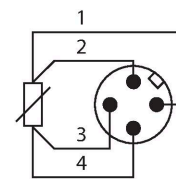

Schéma zapojení

Funkční princip

Odporové teploměry nacházejí uplatnění při snímání a kontrole teplot při optimalizaci a řízení procesů.

Typickým použitím jsou např. aplikace ve strojírenském průmyslu nebo v procesní automatizaci.

Klíčovým prvkem snímače je teplotně proměnný odpor.

Technické údaje

Typ	TP-306A-CF-H1141-L5000
ID č.	9910481
Teplotní rozsah	
Měřicí rozsah	-50...105 °C
Měřicí rozsah	-58...221 °F
Přesnost	±0.15 K + 0.002 •|t| (-30...300 °C)
Vlastní ohřev	0.4 K/mW při 0°C
Měřicí prvek	měřicí prvek Pt100, DIN EN 60751, třída A, připojení: 4drátové zapojení
Čas odezvy	t_{0,5} = 8 s / t_{0,9} = 20 s ve vodě při 0,2 m/s
Hloubka ponoření (L)	5000 mm
Vnější průměr	6 mm
Délka návlečky	50 mm
Stupeň a třída krytí	IP67
Mechanické údaje	
Materiál pouzdra	nerez ocel, 1.4404 (316L)
Materiál senzoru	nerez ocel, 1.4404 (AISI 316L)
Procesní připojení	svěrací šroubení, přímá montáž
Elektrické připojení	konektor, M12 x 1
Referenční podmínky dle IEC 61298-1	
Teplota	15... +25 °C
Tlak vzduchu	860...1060 hPa abs.
Vlhkost vzduchu	45...75 % rel.
Pomocná energie	24 VDC
Testy / certifikáty	
Certifikáty	cULus