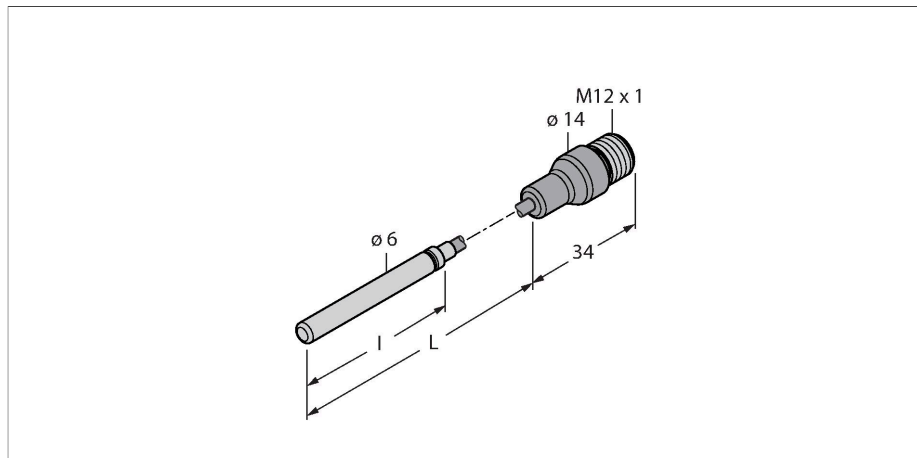

# TP-306A-CF-H1141-L5000

### Vlastnosti

- Pt500 měřicí prvek dle DIN EN 60751
- odolnost vůči vibracím a rázům
- lze připojit k TS, TTM, IM34, BL20, BL67
- max. teplota konektoru: 120 °C
- Typ připojení: 4drátové zapojení

### Technické údaje

Typ	TP-306A-CF-H1141-L5000
ID č.	9910481
<b>Teplotní rozsah</b>	
Měřicí rozsah	-50...105 °C
Měřicí rozsah	-58...221 °F
Přesnost	±0.15 K + 0.002 • t  (-30...300 °C)
Vlastní ohřev	0.4 K/mW při 0°C
Měřicí prvek	měřicí prvek Pt100, DIN EN 60751, třída A, připojení: 4drátové zapojení
Čas odezvy	t <sub>0,5</sub> = 8 s / t <sub>0,9</sub> = 20 s ve vodě při 0,2 m/s
Hloubka ponoření (L)	5000 mm
Vnější průměr	6 mm
Délka návlečky	50 mm
Stupeň a třída krytí	IP67
<b>Mechanické údaje</b>	
Materiál pouzdra	nerez ocel, 1.4404 (316L)
Materiál senzoru	nerez ocel, 1.4404 (AISI 316L)
Procesní připojení	svěrací šroubení, přímá montáž
Elektrické připojení	konektor, M12 x 1
<b>Referenční podmínky dle IEC 61298-1</b>	
Teplota	15... +25 °C
Tlak vzduchu	860...1060 hPa abs.
Vlhkost vzduchu	45...75 % rel.
Pomocná energie	24 VDC
<b>Testy / certifikáty</b>	
Certifikáty	cULus

## Příslušenství

Rozměrový náčrtek	Typ	ID č.	
	WKC4.4T-2/TEL	6625025	Připojovací kabel, zásuvka M12 úhlová 4pinová, délka: 2 m, materiál kabelu: PVC, černá, cULus certifikát
	RKC4.4T-2/TEL	6625013	Připojovací kabel, zásuvka M12 přímá 4pinová, délka: 2 m, materiál kabelu: PVC, černá, cULus certifikát
	RKC4.4T-2/TXL	6625503	Připojovací kabel, zásuvka M12 přímá 4pinová, délka: 2 m, materiál kabelu: PUR, černá, cULus certifikát
	WKC4.4T-2/TXL	6625515	Připojovací kabel, zásuvka M12 úhlová 4pinová, délka: 2 m, materiál kabelu: PUR, černá, cULus certifikát