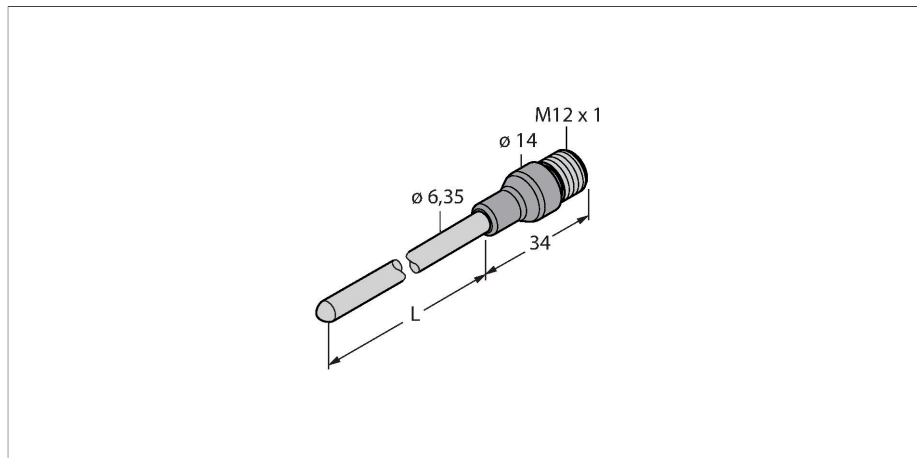

TP-206.35A-CF-H1141-L050

Snímání teploty – čidlo

Vlastnosti

- Pt500 měřicí prvek dle DIN EN 60751
- odolnost vůči vibracím a rázům
- lze připojit k TS, TTM, IM34, BL20, BL67
- max. teplota konektoru: 120°C
- Typ připojení: 4drátové zapojení
- sonda s vnějším průměrem 1/4"

Klíčovým prvkem snímače je teplotně proměnný odpor.

Technické údaje

Typ	TP-206.35A-CF-H1141-L050
ID č.	9910818
Teplotní rozsah	
Měřicí rozsah	-50...120 °C
Měřicí rozsah	-58...248 °F
Přesnost	±0.15 K + 0.002 • t (-30...300 °C)
Vlastní ohřev	0.4 K/mW při 0°C
Měřicí prvek	měřicí prvek Pt100, DIN EN 60751, třída A, připojení: 4drátové zapojení
Čas odezvy	t _{0,5} = 6 s / t _{0,9} = 15 s ve vodě při 0,2 m/s
Hloubka ponoření (L)	50 mm
Vnější průměr	6.35 mm
Stupeň a třída krytí	IP67
Podmínky okolí	
Okolní teplota	-40... +120 °C
Skladovací teplota	-40... +85 °C
Mechanické údaje	
Materiál pouzdra	nerez ocel, 1.4404 (316L)
Materiál senzoru	nerez ocel, 1.4404 (AISI 316L)
Procesní připojení	samořezné šroubení, jímka nebo pro přímá montáž
Odolnost vůči tlaku	100 bar
Elektrické připojení	konektor, M12 x 1
Referenční podmínky dle IEC 61298-1	
Teplota	15... +25 °C
Tlak vzduchu	860...1060 hPa abs.

Technické údaje

Vlhkost vzduchu	45...75 % rel.
Pomocná energie	24 VDC
Testy / certifikáty	
MTTF	2283 let dle SN 29500 (Ed. 99) 20°C

Příslušenství

Rozměrový náčrtek	Typ	ID č.	
	WKC4.4T-2/TEL	6625025	Připojovací kabel, zásuvka M12 úhlová 4pinová, délka: 2 m, materiál kabelu: PVC, černá, cULus certifikát
	RKC4.4T-2/TEL	6625013	Připojovací kabel, zásuvka M12 přímá 4pinová, délka: 2 m, materiál kabelu: PVC, černá, cULus certifikát
	RKC4.4T-2/TXL	6625503	Připojovací kabel, zásuvka M12 přímá 4pinová, délka: 2 m, materiál kabelu: PUR, černá, cULus certifikát
	WKC4.4T-2/TXL	6625515	Připojovací kabel, zásuvka M12 úhlová 4pinová, délka: 2 m, materiál kabelu: PUR, černá, cULus certifikát