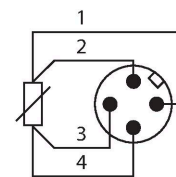

Schéma zapojení

Funkční princip

Odporové teploměry nacházejí uplatnění při snímání a kontrole teplot při optimalizaci a řízení procesů.

Typickým použitím jsou např. aplikace ve strojírenském průmyslu nebo v procesní automatizaci.

Klíčovým prvkem snímače je teplotně proměnný odpor.

Technické údaje

Typ	TP-206.35A-CF-H1141-L050
ID č.	9910818
Teplotní rozsah	
Měřicí rozsah	-50...120 °C
Měřicí rozsah	-58...248 °F
Přesnost	±0.15 K + 0.002 •|t| (-30...300 °C)
Vlastní ohřev	0.4 K/mW při 0°C
Měřicí prvek	měřicí prvek Pt100, DIN EN 60751, třída A, připojení: 4drátové zapojení
Čas odezvy	t_{0,5} = 6 s / t_{0,9} = 15 s ve vodě při 0,2 m/s
Hloubka ponoření (L)	50 mm
Vnější průměr	6.35 mm
Stupeň a třída krytí	IP67
Podmínky okolí	
Okolní teplota	-40... +120 °C
Skladovací teplota	-40... +85 °C
Mechanické údaje	
Materiál pouzdra	nerez ocel, 1.4404 (316L)
Materiál senzoru	nerez ocel, 1.4404 (AISI 316L)
Procesní připojení	samořezné šroubení, jímka nebo pro přímá montáž
Odolnost vůči tlaku	100 bar
Elektrické připojení	konektor, M12 x 1
Referenční podmínky dle IEC 61298-1	
Teplota	15... +25 °C
Tlak vzduchu	860...1060 hPa abs.