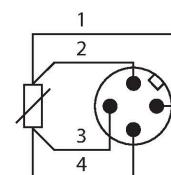

Schéma zapojení

Funkční princip

Odporové teploměry nacházejí uplatnění při snímání a kontrole teplot při optimalizaci a řízení procesů.

Typickým použitím jsou např. aplikace ve strojírenském průmyslu nebo v procesní automatizaci.

Klíčovým prvkem snímače je teplotně proměnný odpor.

Technické údaje

Typ	TP-206.35A-CF-H1141-L200
ID č.	9910821
Teplotní rozsah	
Měřicí rozsah	-50...500 °C
Měřicí rozsah	-58...932 °F
Přesnost	±0.15 K + 0.002 •|t| (-30...300 °C)
Vlastní ohřev	0.4 K/mW při 0°C
Měřicí prvek	měřicí prvek Pt100, DIN EN 60751, třída A, připojení: 4drátové zapojení
Čas odezvy	t_{0,5} = 6 s / t_{0,9} = 15 s ve vodě při 0,2 m/s
Hloubka ponoření (L)	200 mm
Vnější průměr	6.35 mm
Stupeň a třída krytí	IP67
Podmínky okolí	
Okolní teplota	-40... +120 °C
Skladovací teplota	-40... +85 °C
Mechanické údaje	
Materiál pouzdra	nerez ocel, 1.4404 (316L)
Materiál senzoru	nerez ocel, 1.4404 (AISI 316L)
Procesní připojení	samořezné šroubení, jímka nebo pro přímá montáž
Odolnost vůči tlaku	100 bar
Elektrické připojení	konektor, M12 x 1
Referenční podmínky dle IEC 61298-1	
Teplota	15... +25 °C
Tlak vzduchu	860...1060 hPa abs.