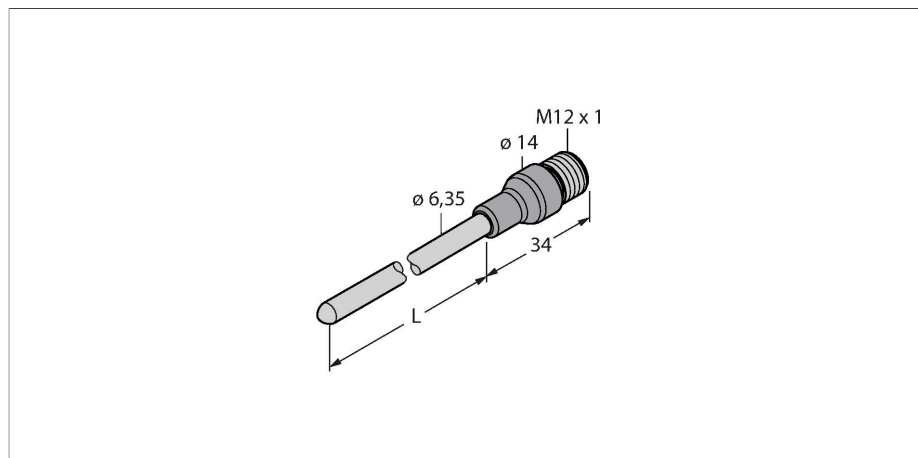

TP-206.35A-CF-H1141-L200

Snímání teploty – čidlo

Vlastnosti

- Pt500 měřicí prvek dle DIN EN 60751
- odolnost vůči vibracím a rázům
- lze připojit k TS, TTM, IM34, BL20, BL67
- max. teplota konektoru: 120°C
- Typ připojení: 4drátové zapojení
- sonda s vnějším průměrem 1/4"

Klíčovým prvkem snímače je teplotně proměnný odpor.

Technické údaje

Typ	TP-206.35A-CF-H1141-L200
ID č.	9910821
Teplotní rozsah	
Měřicí rozsah	-50...500 °C
Měřicí rozsah	-58...932 °F
Přesnost	±0.15 K + 0.002 • t (-30...300 °C)
Vlastní ohřev	0.4 K/mW při 0°C
Měřicí prvek	měřicí prvek Pt100, DIN EN 60751, třída A, připojení: 4drátové zapojení
Čas odezvy	t _{0,5} = 6 s / t _{0,9} = 15 s ve vodě při 0,2 m/s
Hloubka ponoření (L)	200 mm
Vnější průměr	6.35 mm
Stupeň a třída krytí	IP67
Podmínky okolí	
Okolní teplota	-40... +120 °C
Skladovací teplota	-40... +85 °C
Mechanické údaje	
Materiál pouzdra	nerez ocel, 1.4404 (316L)
Materiál senzoru	nerez ocel, 1.4404 (AISI 316L)
Procesní připojení	samořezné šroubení, jímka nebo pro přímá montáž
Odolnost vůči tlaku	100 bar
Elektrické připojení	konektor, M12 x 1
Referenční podmínky dle IEC 61298-1	
Teplota	15... +25 °C
Tlak vzduchu	860...1060 hPa abs.

Technické údaje

Vlhkost vzduchu	45...75 % rel.
Pomocná energie	24 VDC
Testy / certifikáty	
MTTF	2283 let dle SN 29500 (Ed. 99) 20°C

Příslušenství

Rozměrový náčrtek	Typ	ID č.	
	RKC4.4T-2/TXL	6625503	Připojovací kabel, zásuvka M12 přímá 4pinová, délka: 2 m, materiál kabelu: PUR, černá, cULus certifikát
	WKC4.4T-2/TXL	6625515	Připojovací kabel, zásuvka M12 úhlová 4pinová, délka: 2 m, materiál kabelu: PUR, černá, cULus certifikát
	WKC4.4T-2/TEL	6625025	Připojovací kabel, zásuvka M12 úhlová 4pinová, délka: 2 m, materiál kabelu: PVC, černá, cULus certifikát
	RKC4.4T-2/TEL	6625013	Připojovací kabel, zásuvka M12 přímá 4pinová, délka: 2 m, materiál kabelu: PVC, černá, cULus certifikát