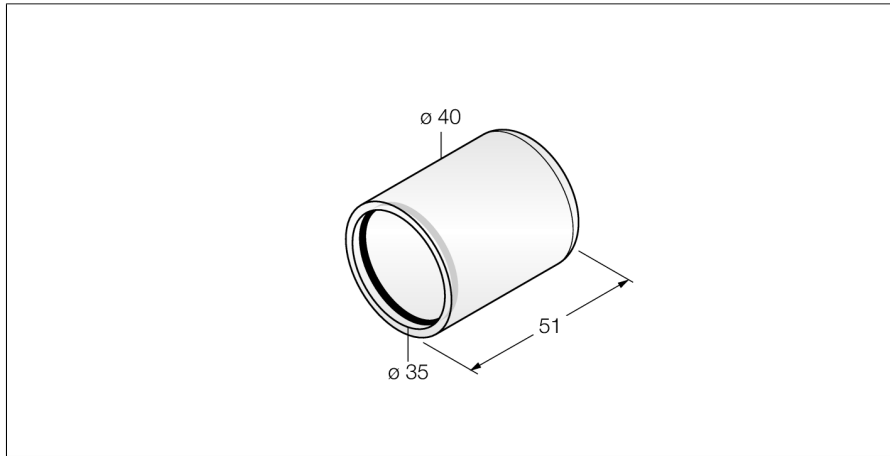

# Příslušenství Ochranný kryt PTS-COVER

- kryt pro snímače tlaku řady PS a snímače teploty řady TS

Typ	PTS-COVER
ID č.	A9350

Teplotní rozsah	
-----------------	--

Materiál pouzdra	plast, PC
------------------	-----------