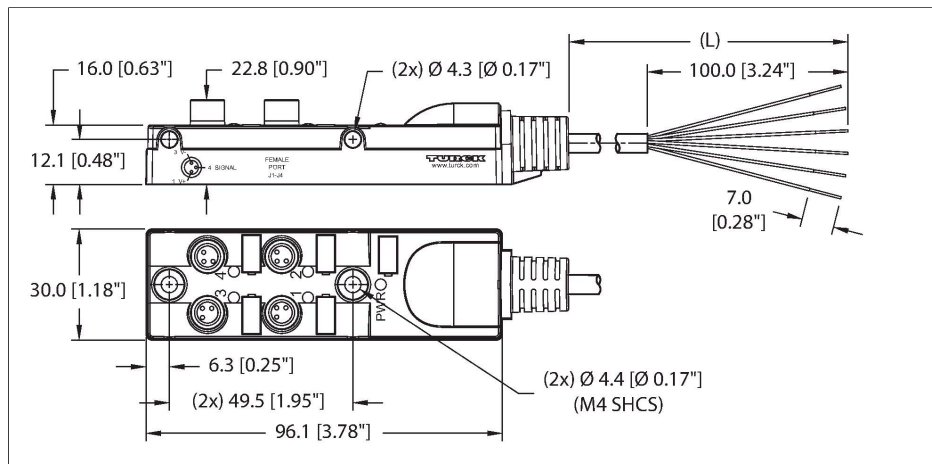

TB-4M8M-3P2-5

Passiver Aktuator-/Sensor-Verteiler, 4-fach – M8x1 I/O Steckplatz mit fest angeschlossener Leitung

Technické údaje

Typ	TB-4M8M-3P2-5
Ident.č.	UX00407
I/O rozdělovač	I/O rozdělovač, 4násobný, s kabelem
skříň	plast, PA 6 GF30, černá
Display operating voltage	LED zelená
Display switching state	LED žlutá
Spínací funkce	PNP
I/O konektor	M8 x 1, zásuvka
Specifikace konstrukce	dle IEC 61076-2-104
Počet pólů	3
Kontakty	mosaz, CuZn, zlaceno
Držák kontaktů	plast, PA 4.6 GF30, černá
Těsnění	O kroužek, plast, FKM/FPM
Tělo konektoru	mosaz, CuZn, niklováno
mechanická životnost	> 100 cyklů
Stupeň znečištění	3
Třída ochrany	IP67, IP68, IP69K NEMA: 1, 3, 4, 6P, 12
Společné připojení	na straně
Elektrické vlastnosti při +20 °C	
Jmenovité napětí	30 VDC
Proudové zatížení:	2 A na signálový kontakt, 6 A celkem
Mechanické a chemické vlastnosti	
v klidovém stavu	-40 °C... +85 °C
Certifikáty	UL 2238 CSA C22.2 No. 182.3 CE

Vlastnosti

- materiál pouzdra: nylon
- barva pouzdra: černá
- stupeň krytí IP67
- RoHS
- cULus certifikát
- LED (PNP)
- I/O konektor (počet pinů): 3pinový + PE

Zapojení kontaktů

I/O konektor

Diagram

Technické údaje