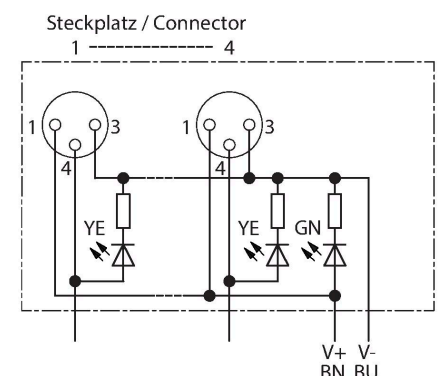

Vlastnosti

- materiál pouzdra: nylon
- barva pouzdra: černá
- stupeň krytí IP67
- RoHS
- cULus certifikát
- LED (PNP)
- I/O konektor (počet pinů): 3pinový + PE

Zapojení kontaktů

I/O konektor

Diagram

Technické údaje

Dodávka

Artikl	Množství	Popis
rozdělovače	1	Pasivní rozdělovač pro senzory / akční členy
VS-M12-BK	2	ochranné zátky pro zásuvky M12
KS9/20	5	Popisovací štítky

Příslušenství

Ident.č.	Označení	Popis
6900197	CK12-0	Konfekční zásuvka M23, 12pinová, přímá
6931889	CS12-0	Konfekční zástrčka M23 12pinová přímá
6931780	CKCM12-11-5/S90	Připojovací kabel, zásuvka M23 přímá 12pinová, 5 m *
6931781	CKCM12-11-10/S90	Připojovací kabel, zásuvka M23 přímá 12pinová, 10m *
6931885	CKCWM12-11-5/S90	Připojovací kabel, zásuvka M23 úhlová 12pinová, 5 m *
6931886	CKCWM12-11-10/S90	Připojovací kabel, zásuvka M23 úhlová 12pinová, 10m *
6931782	CSCM-CKCM12-11-5/S90	Propojovací kabel, zástrčka M23 - zásuvka M23, přímá 12pinová, 5 m *
6931783	CSCM-CKCM12-11-10/S90	Propojovací kabel, zástrčka M23 - zásuvka M23, přímá 12pinová, 10m *
6931887	CSCM-CKCWM12-11-5/S90	Propojovací kabel, zástrčka M23 přímá - zásuvka M23 úhlová, 12pinová, 5 m *
6931888	CSCM-CKCWM12-11-10/S90	Propojovací kabel, zástrčka M23 přímá - zásuvka M23 úhlová, 12pinová, 10m *
6625616	RKC5T-2-RSC5T/TXL	Propojovací kabel, zásuvka M12 - zástrčka M12 přímá 5pinová, 2 m *
6936055	VS-M12-BK	ochranné zátky pro zásuvky M12
8015002	KS9/20	Popisovací štítky