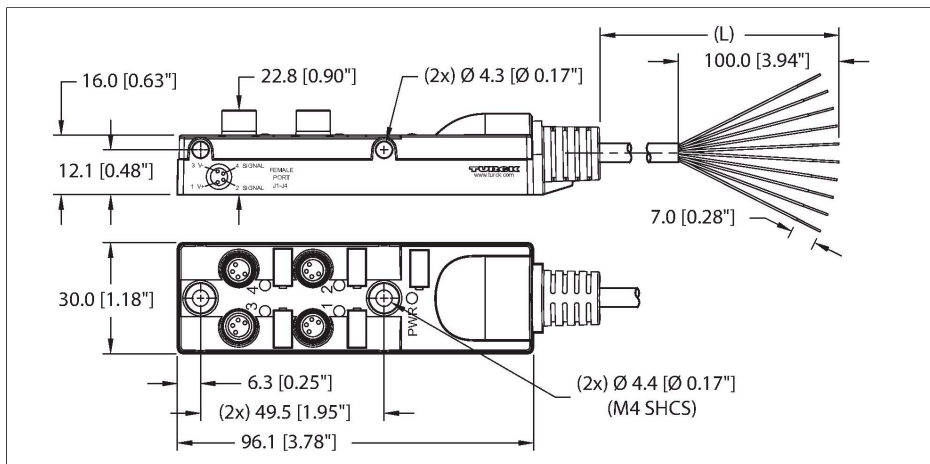

TB-4M8M-4-5

Passiver Aktuator-/Sensor-Verteiler, 4-fach – M8x1 I/O Steckplatz mit fest angeschlossener Leitung

Vlastnosti

- materiál pouzdra: nylon
- barva pouzdra: černá
- stupeň krytí IP67
- RoHS
- cULus certifikát
- I/O konektor (počet pinů): 3pinový + PE

Zapojení kontaktů

I/O konektor

Diagram

Technické údaje

Typ	TB-4M8M-4-5
Ident.č.	UX00410
I/O rozdělovač	I/O rozdělovač, 4násobný, s kabelem
skříňe	plast, PA 6 GF30, černá
I/O konektor	M8 x 1, zásuvka
Specifikace konstrukce	dle IEC 61076-2-104
Počet pólů	4
Kontakty	mosaz, CuZn, zlaceno
Držák kontaktů	plast, PA 4.6 GF30, černá
Těsnění	O kroužek, plast, FKM/FPM
Tělo konektoru	mosaz, CuZn, niklováno
mechanická životnost	> 100 cyklů
Stupeň znečištění	3
Třída ochrany	IP67, IP68, IP69K NEMA: 1, 3, 4, 6P, 12
Společné připojení	na straně
Elektrické vlastnosti při +20 °C	
Jmenovité napětí	30 VDC
Proudové zatížení:	2 A na signálový kontakt, 6 A celkem
Mechanické a chemické vlastnosti	
v klidovém stavu	-40 °C... +85 °C
Certifikáty	UL 2238 CSA C22.2 No. 182.3 CE RoHS