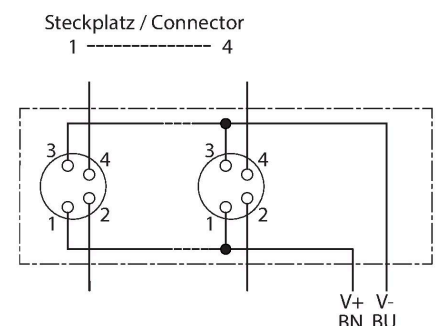

TB-4M8M-4-5

Passiver Aktuator-/Sensor-Verteiler, 4-fach – M8x1 I/O Steckplatz mit fest angeschlossener Leitung

Vlastnosti

- materiál pouzdra: nylon
- barva pouzdra: černá
- stupeň krytí IP67
- RoHS
- cULus certifikát
- I/O konektor (počet pinů): 3pinový + PE

Zapojení kontaktů

I/O konektor

Diagram

Technické údaje

Typ	TB-4M8M-4-5
Ident.č.	UX00410
I/O rozdělovač	I/O rozdělovač, 4násobný, s kabelem
skříňe	plast, PA 6 GF30, černá
I/O konektor	M8 x 1, zásuvka
Specifikace konstrukce	dle IEC 61076-2-104
Počet pólů	4
Kontakty	mosaz, CuZn, zlaceno
Držák kontaktů	plast, PA 4.6 GF30, černá
Těsnění	O kroužek, plast, FKM/FPM
Tělo konektoru	mosaz, CuZn, niklováno
mechanická životnost	> 100 cyklů
Stupeň znečištění	3
Třída ochrany	IP67, IP68, IP69K NEMA: 1, 3, 4, 6P, 12
Společné připojení	na straně
Elektrické vlastnosti při +20 °C	
Jmenovité napětí	30 VDC
Proudové zatížení:	2 A na signálový kontakt, 6 A celkem
Mechanické a chemické vlastnosti	
v klidovém stavu	-40 °C... +85 °C
Certifikáty	UL 2238 CSA C22.2 No. 182.3 CE RoHS