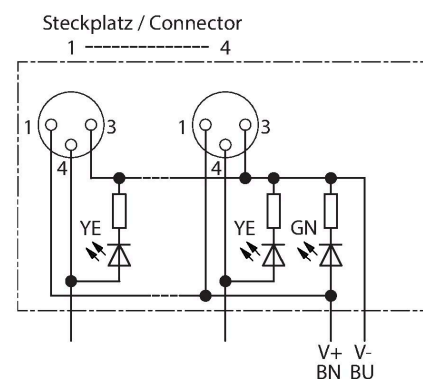

# TB-4M8M-3P2-10

Passiver Aktuator-/Sensor-Verteiler, 4-fach – M8x1 I/O Steckplatz mit fest angeschlossener Leitung

## Vlastnosti

- materiál pouzdra: nylon
- barva pouzdra: černá
- stupeň krytí IP67
- RoHS
- cULus certifikát
- LED (PNP)
- I/O konektor (počet pinů): 3pinový + PE

## Technické údaje

<b>Typ</b>	TB-4M8M-3P2-10
Ident.č.	UX17909
<b>I/O rozdělovač</b>	I/O rozdělovač, 4násobný, s kabelem
skříňe	plast, PA 6 GF30, černá
Display operating voltage	LED zelená
Display switching state	LED žlutá
Spínací funkce	PNP
<b>I/O konektor</b>	M8 x 1, zásuvka
Specifikace konstrukce	dle IEC 61076-2-104
Počet pólů	3
Kontakty	mosaz, CuZn, zlaceno
Držák kontaktů	plast, PA 4.6 GF30, černá
Těsnění	O kroužek, plast, FKM/FPM
Tělo konektoru	mosaz, CuZn, niklováno
mechanická životnost	> 100 cyklů
Stupeň znečištění	3
Třída ochrany	IP67, IP68, IP69K NEMA: 1, 3, 4, 6P, 12
<b>Společné připojení</b>	na straně
<b>Elektrické vlastnosti při +20 °C</b>	
Jmenovité napětí	30 VDC
Proudové zatížení:	2 A na signálový kontakt, 6 A celkem
<b>Mechanické a chemické vlastnosti</b>	
v klidovém stavu	-40 °C... +85 °C
Certifikáty	UL 2238 CSA C22.2 No. 182.3 CE

## Diagram