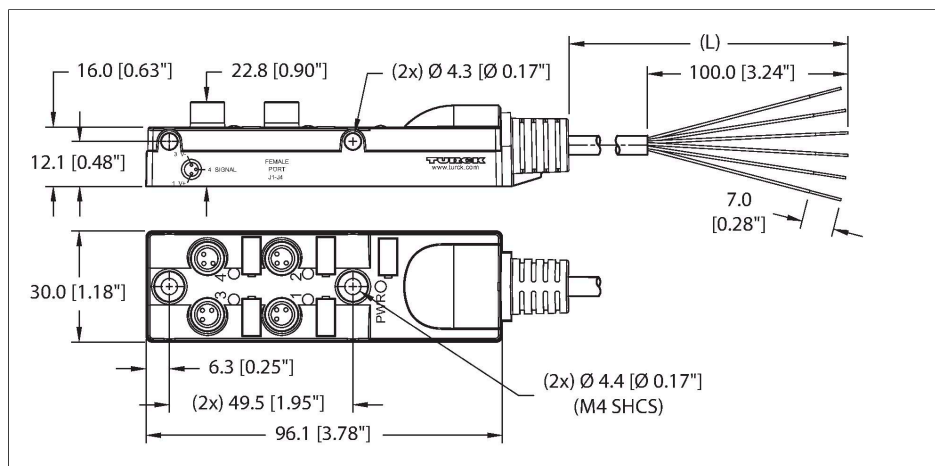

# TB-4M8M-3P2-10

Passiver Aktuator-/Sensor-Verteiler, 4-fach – M8x1 I/O Steckplatz mit fest angeschlossener Leitung

## Vlastnosti

- materiál pouzdra: nylon
- barva pouzdra: černá
- stupeň krytí IP67
- RoHS
- cULus certifikát
- LED (PNP)
- I/O konektor (počet pinů): 3pinový + PE

## Technické údaje

<b>Typ</b>	TB-4M8M-3P2-10
Ident.č.	UX17909
<b>I/O rozdělovač</b>	I/O rozdělovač, 4násobný, s kabelem
skříňe	plast, PA 6 GF30, černá
Display operating voltage	LED zelená
Display switching state	LED žlutá
Spínací funkce	PNP
<b>I/O konektor</b>	M8 x 1, zásuvka
Specifikace konstrukce	dle IEC 61076-2-104
Počet pólů	3
Kontakty	mosaz, CuZn, zlaceno
Držák kontaktů	plast, PA 4.6 GF30, černá
Těsnění	O kroužek, plast, FKM/FPM
Tělo konektoru	mosaz, CuZn, niklováno
mechanická životnost	> 100 cyklů
Stupeň znečištění	3
Třída ochrany	IP67, IP68, IP69K NEMA: 1, 3, 4, 6P, 12
<b>Společné připojení</b>	na straně
<b>Elektrické vlastnosti při +20 °C</b>	
Jmenovité napětí	30 VDC
Proudové zatížení:	2 A na signálový kontakt, 6 A celkem
<b>Mechanické a chemické vlastnosti</b>	
v klidovém stavu	-40 °C... +85 °C
Certifikáty	UL 2238 CSA C22.2 No. 182.3 CE