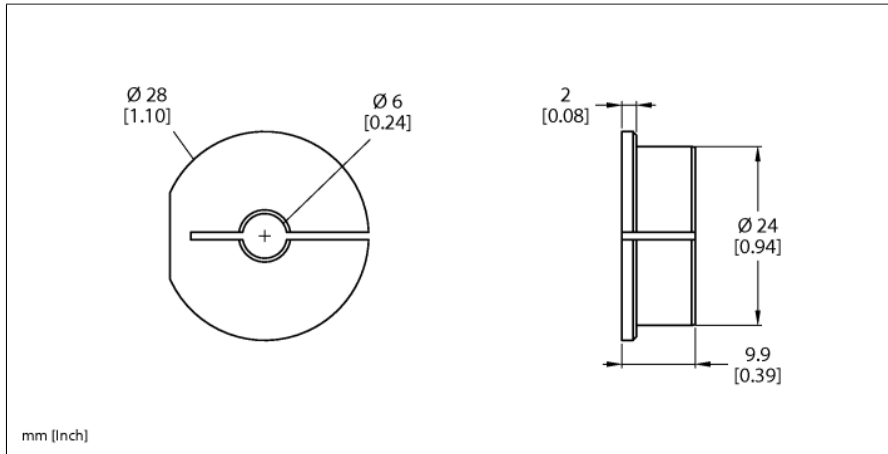

### RA5-QR24

■ Reduziereinheit 6mm

Typ	RA5-QR24
Ident-No.	1590932
Gehäusewerkstoff	Aluminium