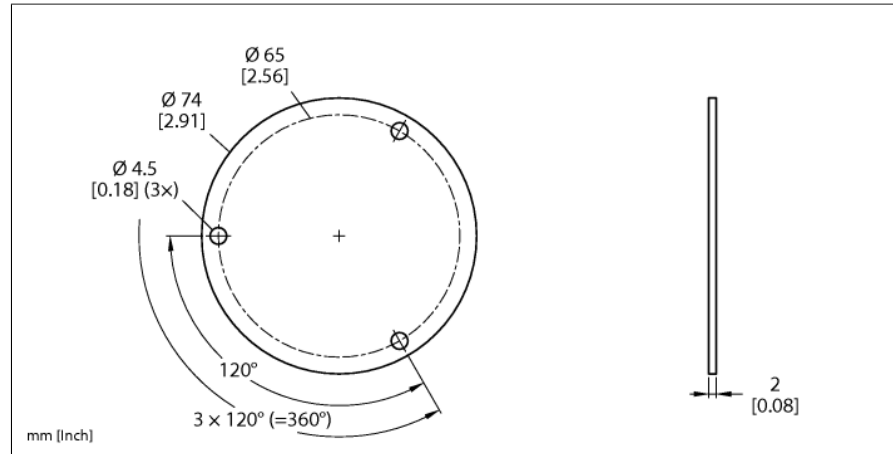

Zubehör Abschirmplatte für Drehgeber RI-QR24 SP1-QR24

- Durchmesser: 74mm
- Material: Aluminium

Typ	SP1-QR24
Ident-No.	1590938
Gehäusewerkstoff	Aluminium