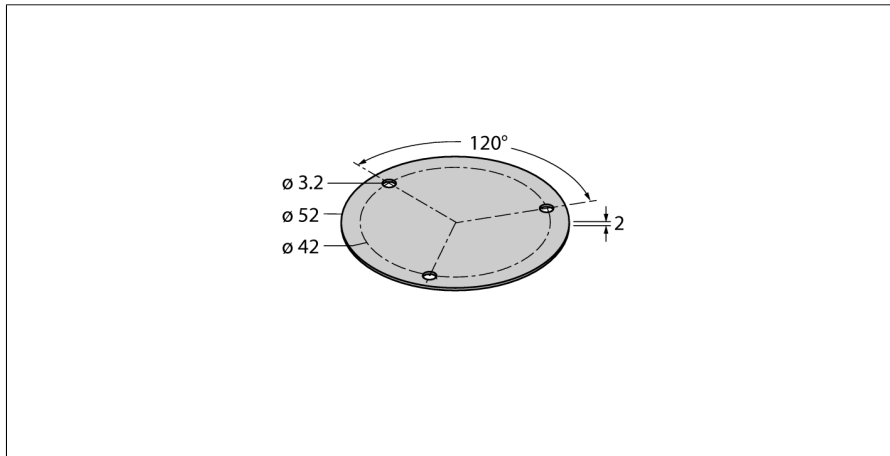

Zubehör
Abschirmplatte
für Drehgeber RI-QR24
SP3-QR24

- Durchmesser: 52mm
- Material: Aluminium

Typenbezeichnung	SP3-QR24
Ident-Nr.	1590958
Gehäusewerkstoff	Aluminium