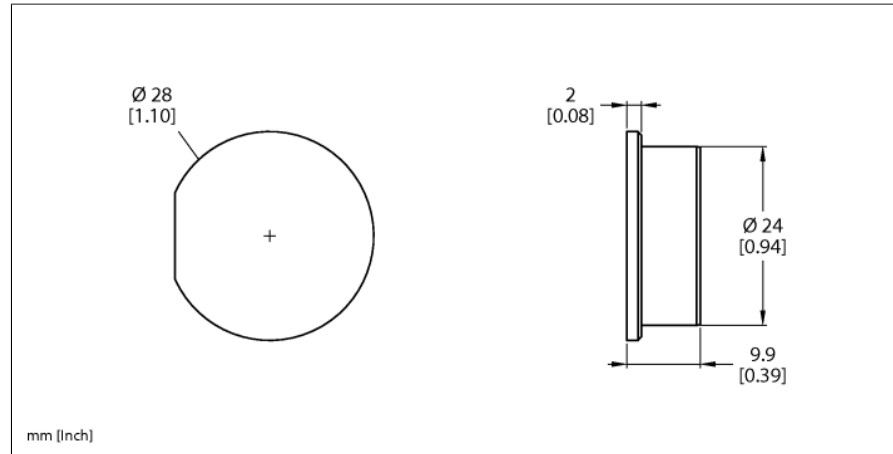

Zubehör Blindstopfen für Drehgeber RI-QR24 RA8-QR24

■ Blindstopfen

Typ	RA8-QR24
Ident-No.	1590959
Gehäusewerkstoff	Aluminium