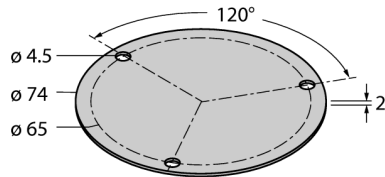

Zubehör

Abschirmplatte

für Drehgeber RI-QR24

SP1-EQR24

- Durchmesser: 74mm
- Material: V4A (1.4404)

Typ	SP1-EQR24
Ident-No.	1590979
Gehäusewerkstoff	Edelstahl, 1.4404 (AISI 316L)