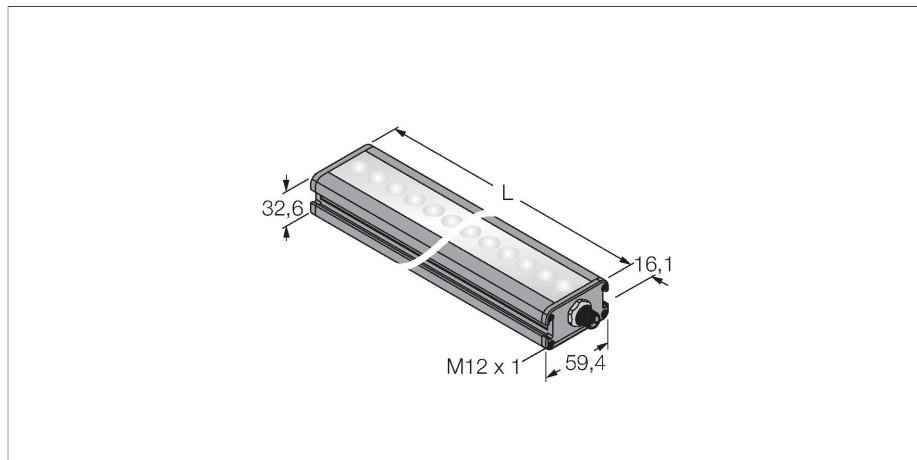

## Bildverarbeitung – Lineare Flächenleuchte

### Merkmale

- High-Intensity
- Schutzart: IP50
- Farbe: Blau
- Spannungsversorgung: 24 VDC
- Stecker M12x1

### Technische Daten

Typ	LEDBLA580XD6-XQ
Ident-No.	3013531
<b>Signal- und Anzeigedaten</b>	
Einsatzzweck	Bildverarbeitung
Funktion	Linienleuchte
Lichtart	Blau
Wellenlänge	465...485 nm
Abstrahlwinkel	6.5°
LED-Lebensdauer (L70)	50000 h
Merkmale Farbe 1	Blau
Besondere Merkmale	Wash down
<b>Elektrische Daten</b>	
Betriebsspannung	24 VDC
DC Bemessungsbetriebsstrom	≤ 2000 mA
Max. Stromaufnahme pro Farbe	2000 mA
<b>Mechanische Daten</b>	
Bauform	Quader
Abmessungen	623.6 x 59.4 x 32.6 mm
Gehäusewerkstoff	Metall, AL eloxiert
Fensterwerkstoff	Kunststoff, diffus
Elektrischer Anschluss	Steckverbinder, M12 x 1, PVC
Aderzahl	5
Umgebungstemperatur	0...+50 °C
Schutzart	IP50
<b>Tests/Zulassungen</b>	
Zulassungen	CE, cULus listed