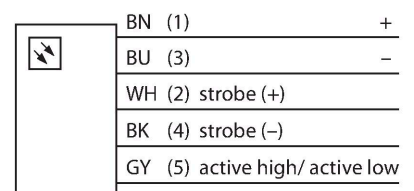

## Bildverarbeitung – Lineare Flächenleuchte

### Merkmale

- High-Intensity
- Schutzart: IP50
- Farbe: Blau
- Spannungsversorgung: 24 VDC
- Stecker M12x1

### Technische Daten

Typ	LEDBLA145XD6-XQ
Ident-No.	3013946
<b>Signal- und Anzeigedaten</b>	
Einsatzzweck	Bildverarbeitung
Funktion	Linienleuchte
Lichtart	Blau
Wellenlänge	465...485 nm
Abstrahlwinkel	6.5°
LED-Lebensdauer (L70)	50000 h
Merkmale Farbe 1	Blau
Besondere Merkmale	Wash down
<b>Elektrische Daten</b>	
Betriebsspannung	24 VDC
DC Bemessungsbetriebsstrom	≤ 500 mA
Max. Stromaufnahme pro Farbe	500 mA
<b>Mechanische Daten</b>	
Bauform	Quader
Abmessungen	187.1 x 59.4 x 32.6 mm
Gehäusewerkstoff	Metall, AL eloxiert
Fensterwerkstoff	Kunststoff, diffus
Elektrischer Anschluss	Steckverbinder, M12 x 1, PVC
Aderzahl	5
Umgebungstemperatur	0...+50 °C
Schutzart	IP50
<b>Tests/Zulassungen</b>	
Zulassungen	CE, cULus listed