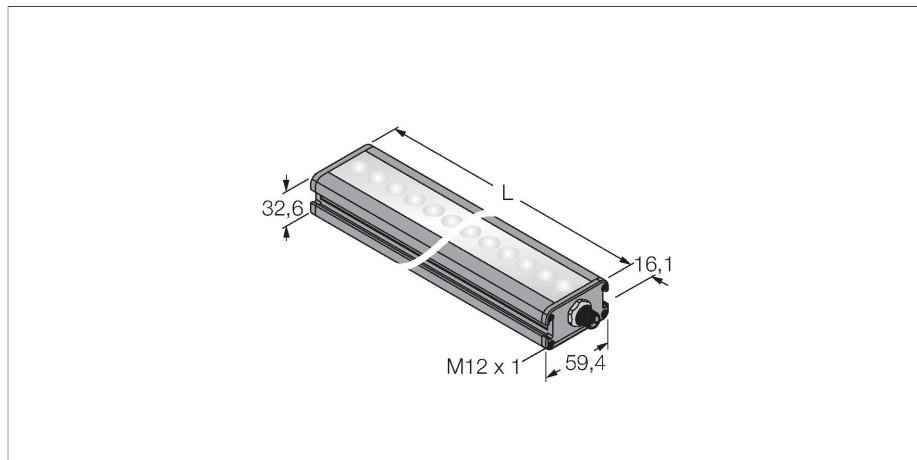

## Bildverarbeitung – Lineare Flächenleuchte

### Merkmale

- High-Intensity
- Schutzart: IP50
- Farbe: Blau
- Spannungsversorgung: 24 VDC
- Stecker M12x1

### Technische Daten

Typ	LEDBLA145XD6-XQ
Ident-No.	3013946
<b>Signal- und Anzeigedaten</b>	
Einsatzzweck	Bildverarbeitung
Funktion	Linienleuchte
Lichtart	Blau
Wellenlänge	465...485 nm
Abstrahlwinkel	6.5°
LED-Lebensdauer (L70)	50000 h
Merkmale Farbe 1	Blau
Besondere Merkmale	Wash down
<b>Elektrische Daten</b>	
Betriebsspannung	24 VDC
DC Bemessungsbetriebsstrom	≤ 500 mA
Max. Stromaufnahme pro Farbe	500 mA
<b>Mechanische Daten</b>	
Bauform	Quader
Abmessungen	187.1 x 59.4 x 32.6 mm
Gehäusewerkstoff	Metall, AL eloxiert
Fensterwerkstoff	Kunststoff, diffus
Elektrischer Anschluss	Steckverbinder, M12 x 1, PVC
Aderzahl	5
Umgebungstemperatur	0...+50 °C
Schutzart	IP50
<b>Tests/Zulassungen</b>	
Zulassungen	CE, cULus listed