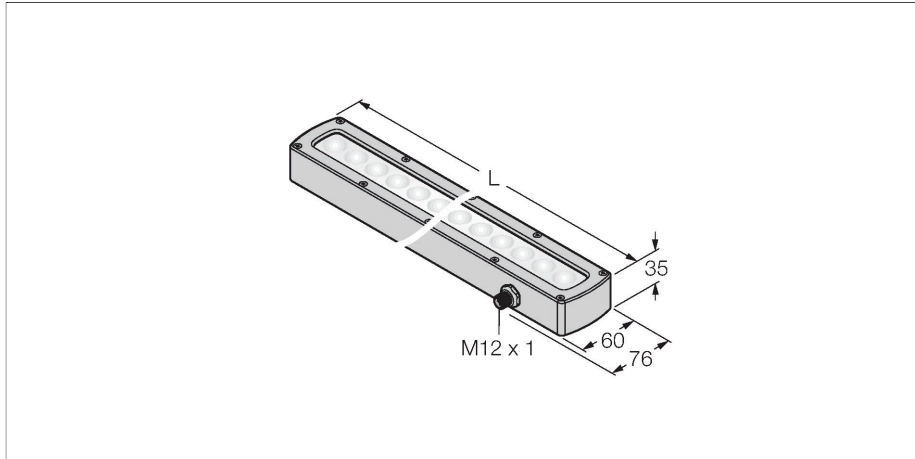

LEDGLA580SSD6-XQ

Bildverarbeitung – Lineare Flächenleuchte

Merkmale

- High-Intensity
- Schutzart: IP68
- Farbe: Grün
- Spannungsversorgung: 24 VDC
- Stecker M12x1

Anschlussbild

Technische Daten

Typ	LEDGLA580SSD6-XQ
Ident-No.	3015061
Signal- und Anzeigedaten	
Einsatzzweck	Bildverarbeitung
Funktion	Linienleuchte
Lichtart	Grün
Wellenlänge	520...535 nm
Abstrahlwinkel	6.5°
LED-Lebensdauer (L70)	50000 h
Merkmale Farbe 1	Grün
Besondere Merkmale	Wash down
Elektrische Daten	
Betriebsspannung	24 VDC
DC Bemessungsbetriebsstrom	≤ 2000 mA
Max. Stromaufnahme pro Farbe	2000 mA
Mechanische Daten	
Bauform	Quader
Abmessungen	621 x 76 x 34.9 mm
Gehäusewerkstoff	Metall, Edelstahl
Fensterwerkstoff	Kunststoff, diffus
Elektrischer Anschluss	Steckverbinder, M12 x 1, PVC
Aderzahl	5
Umgebungstemperatur	0...+50 °C
Schutzart	IP68
Tests/Zulassungen	
Zulassungen	CE, cULus listed

Funktionsprinzip

Hochintensive Ausleuchtung großer Bereiche bei großen Entfernungen.