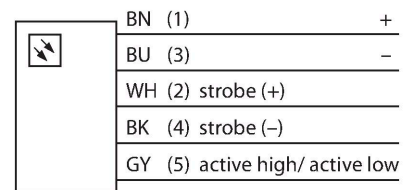

LEDGLA580SSD6-XQ

Bildverarbeitung – Lineare Flächenleuchte

Merkmale

- High-Intensity
- Schutzart: IP68
- Farbe: Grün
- Spannungsversorgung: 24 VDC
- Stecker M12x1

Anschlussbild

Technische Daten

Typ	LEDGLA580SSD6-XQ
Ident-No.	3015061
Signal- und Anzeigedaten	
Einsatzzweck	Bildverarbeitung
Funktion	Linienleuchte
Lichtart	Grün
Wellenlänge	520...535 nm
Abstrahlwinkel	6.5°
LED-Lebensdauer (L70)	50000 h
Merkmale Farbe 1	Grün
Besondere Merkmale	Wash down
Elektrische Daten	
Betriebsspannung	24 VDC
DC Bemessungsbetriebsstrom	≤ 2000 mA
Max. Stromaufnahme pro Farbe	2000 mA
Mechanische Daten	
Bauform	Quader
Abmessungen	621 x 76 x 34.9 mm
Gehäusewerkstoff	Metall, Edelstahl
Fensterwerkstoff	Kunststoff, diffus
Elektrischer Anschluss	Steckverbinder, M12 x 1, PVC
Aderzahl	5
Umgebungstemperatur	0...+50 °C
Schutzart	IP68
Tests/Zulassungen	
Zulassungen	CE, cULus listed

Funktionsprinzip

Hochintensive Ausleuchtung großer Bereiche bei großen Entfernungen.