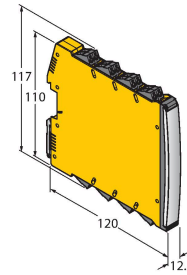

K50LIRXXPQP

LED-Anzeige – Kennleuchte

Merkmale

- Rundum LED-Anzeige
- ATEX Kategorie II 1 G, Ex Zone 0
- ATEX Kategorie II 1 D, Ex Zone 20
- einzeln ansteuerbar
- Mechanisches Einschraubgewinde M30x1.5
- Schutzart IP67/IP69k
- Einfarbig: Rot (COL 1)
- Kabel mit Steckverbinder M12X1
- Es ist vorgesehen, immer nur eine Farbe mit dem entsprechenden Betriebsmittel anzusteuern
- ATEX II 1 G Zulassung
- Gase und Dämpfe Gruppe IIC Zone 0
- ATEX II 1 D Zulassung
- Stäube Gruppe IIIC Zone 20
- Bei dem Einsatz im Ex-Bereich sind die besonderen Bedingungen der Zulassung zu beachten

Anschlussbild

Technische Daten

Typ	K50LIRXXPQP
Ident-No.	3028651
Signal- und Anzeigedaten	
Einsatzzweck	LED Anzeigeleuchte
Funktion	Spotleuchte
Lichtart	Rot
LED-Lebensdauer (L70)	50000 h
Dimmbar	Nein
Merkmale Farbe 1	Rot, durchgehend an
Besondere Merkmale	Wash down
Elektrische Daten	
Betriebsspannung	18...30 VDC
DC Bemessungsbetriebsstrom	≤ 40 mA
Eingangstyp	PNP
Ansprechzeit typisch	< 1 ms
Mechanische Daten	
Kaskadierbar	Nein
Bauform	Halbkugel, K50L
Abmessungen	Ø 50 x 58 mm
Gehäusewerkstoff	Kunststoff, PC, schwarz
Fensterwerkstoff	Polycarbonat, diffus
Elektrischer Anschluss	Kabel mit Steckverbinder, M12 x 1, 0.15 m, PVC
Aderzahl	4
Umgebungstemperatur	-40...+50 °C
Relative Luftfeuchtigkeit	0...90 %
Schutzart	IP67

Technische Daten

IP69

Tests/Zulassungen	
MTTF	249 Jahre nach SN 29500 (Ed. 99) 40 °C
Zulassungen	CE, IECEx
Zulassungen	ATEX II 1 GD

Montagezubehör

IMX12-DO01-1U-1U-0/24VDC

7580101

Ventil-Steuerbaustein; einkanalig; SIL 2 gemäß IEC 61508; Ex-Ausführung; Überwachung auf Drahtbruch und Kurzschluss; abziehbare Schraubklemmen; 12,5 mm Breite; 24VDC Versorgungsspannung

IMX12-DO01-2U-2U-0/24VDC

7580105

Ventil-Steuerbaustein; zweikanalig; SIL 2 gemäß IEC 61508; Ex-Ausführung; Überwachung auf Drahtbruch und Kurzschluss; abziehbare Schraubklemmen; 12,5 mm Breite; 24VDC Versorgungsspannung