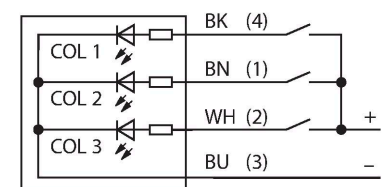

K50LIRXXPQP

LED-Anzeige – Kennleuchte

Merkmale

- Rundum LED-Anzeige
- ATEX Kategorie II 1 G, Ex Zone 0
- ATEX Kategorie II 1 D, Ex Zone 20
- einzeln ansteuerbar
- Mechanisches Einschraubgewinde M30x1.5
- Schutzart IP67/IP69k
- Einfarbig: Rot (COL 1)
- Kabel mit Steckverbinder M12X1
- Es ist vorgesehen, immer nur eine Farbe mit dem entsprechenden Betriebsmittel anzusteuern
- ATEX II 1 G Zulassung
- Gase und Dämpfe Gruppe IIC Zone 0
- ATEX II 1 D Zulassung
- Stäube Gruppe IIIC Zone 20
- Bei dem Einsatz im Ex-Bereich sind die besonderen Bedingungen der Zulassung zu beachten

Anschlussbild

Technische Daten

Typ	K50LIRXXPQP
Ident-No.	3028651
Signal- und Anzeigedaten	
Einsatzzweck	LED Anzeigeleuchte
Funktion	Spotleuchte
Lichtart	Rot
LED-Lebensdauer (L70)	50000 h
Dimmbar	Nein
Merkmale Farbe 1	Rot, durchgehend an
Besondere Merkmale	Wash down
Elektrische Daten	
Betriebsspannung	18...30 VDC
DC Bemessungsbetriebsstrom	≤ 40 mA
Eingangstyp	PNP
Ansprechzeit typisch	< 1 ms
Mechanische Daten	
Kaskadierbar	Nein
Bauform	Halbkugel, K50L
Abmessungen	Ø 50 x 58 mm
Gehäusewerkstoff	Kunststoff, PC, schwarz
Fensterwerkstoff	Polycarbonat, diffus
Elektrischer Anschluss	Kabel mit Steckverbinder, M12 x 1, 0.15 m, PVC
Aderzahl	4
Umgebungstemperatur	-40...+50 °C
Relative Luftfeuchtigkeit	0...90 %
Schutzart	IP67

Technische Daten

IP69

Tests/Zulassungen	
MTTF	249 Jahre nach SN 29500 (Ed. 99) 40 °C
Zulassungen	CE, IECEx
Zulassungen	ATEX II 1 GD

Montagezubehör

IMX12-DO01-1U-1U-0/24VDC

7580101

Ventil-Steuerbaustein; einkanalig; SIL 2 gemäß IEC 61508; Ex-Ausführung; Überwachung auf Drahtbruch und Kurzschluss; abziehbare Schraubklemmen; 12,5 mm Breite; 24VDC Versorgungsspannung

IMX12-DO01-2U-2U-0/24VDC

7580105

Ventil-Steuerbaustein; zweikanalig; SIL 2 gemäß IEC 61508; Ex-Ausführung; Überwachung auf Drahtbruch und Kurzschluss; abziehbare Schraubklemmen; 12,5 mm Breite; 24VDC Versorgungsspannung