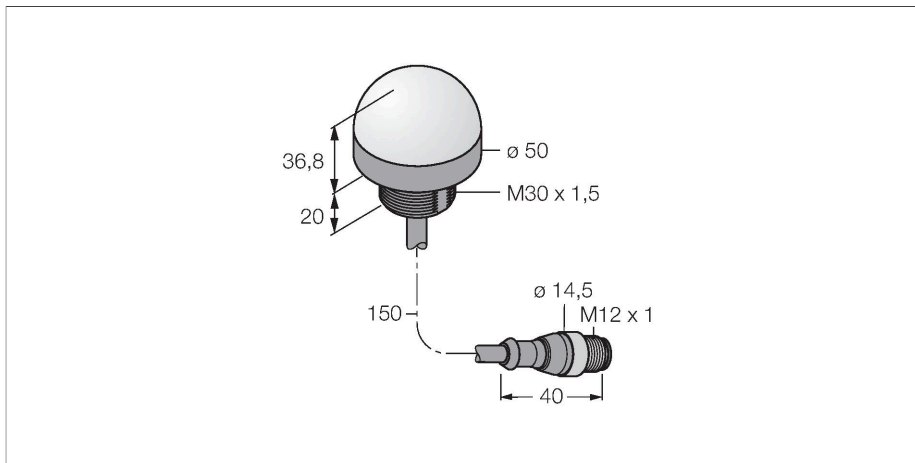

K50LIRXXPQP

LED-Anzeige – Kennleuchte

Merkmale

- Rundum LED-Anzeige
- ATEX Kategorie II 1 G, Ex Zone 0
- ATEX Kategorie II 1 D, Ex Zone 20
- einzeln ansteuerbar
- Mechanisches Einschraubgewinde M30x1.5
- Schutzart IP67/IP69k
- Einfarbig: Rot (COL 1)
- Kabel mit Steckverbinder M12X1
- Es ist vorgesehen, immer nur eine Farbe mit dem entsprechenden Betriebsmittel anzusteuern
- ATEX II 1 G Zulassung
- Gase und Dämpfe Gruppe IIC Zone 0
- ATEX II 1 D Zulassung
- Stäube Gruppe IIIC Zone 20
- Bei dem Einsatz im Ex-Bereich sind die besonderen Bedingungen der Zulassung zu beachten

Anschlussbild

Technische Daten

Typ	K50LIRXXPQP
Ident-No.	3028651
Signal- und Anzeigedaten	
Einsatzzweck	LED Anzeigeleuchte
Funktion	Spotleuchte
Lichtart	Rot
LED-Lebensdauer (L70)	50000 h
Dimmbar	Nein
Merkmale Farbe 1	Rot, durchgehend an
Besondere Merkmale	Wash down
Elektrische Daten	
Betriebsspannung	18...30 VDC
DC Bemessungsbetriebsstrom	≤ 40 mA
Eingangstyp	PNP
Ansprechzeit typisch	< 1 ms
Mechanische Daten	
Kaskadierbar	Nein
Bauform	Halbkugel, K50L
Abmessungen	Ø 50 x 58 mm
Gehäusewerkstoff	Kunststoff, PC, schwarz
Fensterwerkstoff	Polycarbonat, diffus
Elektrischer Anschluss	Kabel mit Steckverbinder, M12 x 1, 0.15 m, PVC
Aderzahl	4
Umgebungstemperatur	-40...+50 °C
Relative Luftfeuchtigkeit	0...90 %
Schutzart	IP67

Technische Daten

IP69

Tests/Zulassungen	
MTTF	249 Jahre nach SN 29500 (Ed. 99) 40 °C
Zulassungen	CE, IECEx
Zulassungen	ATEX II 1 GD

Montagezubehör

IMX12-DO01-1U-1U-0/24VDC

7580101

Ventil-Steuerbaustein; einkanalig; SIL 2 gemäß IEC 61508; Ex-Ausführung; Überwachung auf Drahtbruch und Kurzschluss; abziehbare Schraubklemmen; 12,5 mm Breite; 24VDC Versorgungsspannung

IMX12-DO01-2U-2U-0/24VDC

7580105

Ventil-Steuerbaustein; zweikanalig; SIL 2 gemäß IEC 61508; Ex-Ausführung; Überwachung auf Drahtbruch und Kurzschluss; abziehbare Schraubklemmen; 12,5 mm Breite; 24VDC Versorgungsspannung