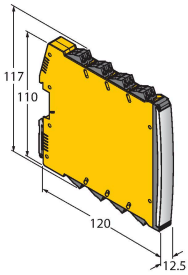

K50LIRXXPQP

LED-Anzeige – Kennleuchte

Merkmale

- Rundum LED-Anzeige
- ATEX Kategorie II 1 G, Ex Zone 0
- ATEX Kategorie II 1 D, Ex Zone 20
- einzeln ansteuerbar
- Mechanisches Einschraubgewinde M30x1.5
- Schutzart IP67/IP69k
- Einfarbig: Rot (COL 1)
- Kabel mit Steckverbinder M12X1
- Es ist vorgesehen, immer nur eine Farbe mit dem entsprechenden Betriebsmittel anzusteuern
- ATEX II 1 G Zulassung
- Gase und Dämpfe Gruppe IIC Zone 0
- ATEX II 1 D Zulassung
- Stäube Gruppe IIIC Zone 20
- Bei dem Einsatz im Ex-Bereich sind die besonderen Bedingungen der Zulassung zu beachten

Anschlussbild

Technische Daten

Typ	K50LIRXXPQP
Ident-No.	3028651
Signal- und Anzeigedaten	
Einsatzzweck	LED Anzeigeleuchte
Funktion	Spotleuchte
Lichtart	Rot
LED-Lebensdauer (L70)	50000 h
Dimmbar	Nein
Merkmale Farbe 1	Rot, durchgehend an
Besondere Merkmale	Wash down
Elektrische Daten	
Betriebsspannung	18...30 VDC
DC Bemessungsbetriebsstrom	≤ 40 mA
Eingangstyp	PNP
Ansprechzeit typisch	< 1 ms
Mechanische Daten	
Kaskadierbar	Nein
Bauform	Halbkugel, K50L
Abmessungen	Ø 50 x 58 mm
Gehäusewerkstoff	Kunststoff, PC, schwarz
Fensterwerkstoff	Polycarbonat, diffus
Elektrischer Anschluss	Kabel mit Steckverbinder, M12 x 1, 0.15 m, PVC
Aderzahl	4
Umgebungstemperatur	-40...+50 °C
Relative Luftfeuchtigkeit	0...90 %
Schutzart	IP67

Technische Daten

IP69

Tests/Zulassungen	
MTTF	249 Jahre nach SN 29500 (Ed. 99) 40 °C
Zulassungen	CE, IECEx
Zulassungen	ATEX II 1 GD

Montagezubehör

IMX12-DO01-1U-1U-0/24VDC

7580101

Ventil-Steuerbaustein; einkanalig; SIL 2 gemäß IEC 61508; Ex-Ausführung; Überwachung auf Drahtbruch und Kurzschluss; abziehbare Schraubklemmen; 12,5 mm Breite; 24VDC Versorgungsspannung

IMX12-DO01-2U-2U-0/24VDC

7580105

Ventil-Steuerbaustein; zweikanalig; SIL 2 gemäß IEC 61508; Ex-Ausführung; Überwachung auf Drahtbruch und Kurzschluss; abziehbare Schraubklemmen; 12,5 mm Breite; 24VDC Versorgungsspannung