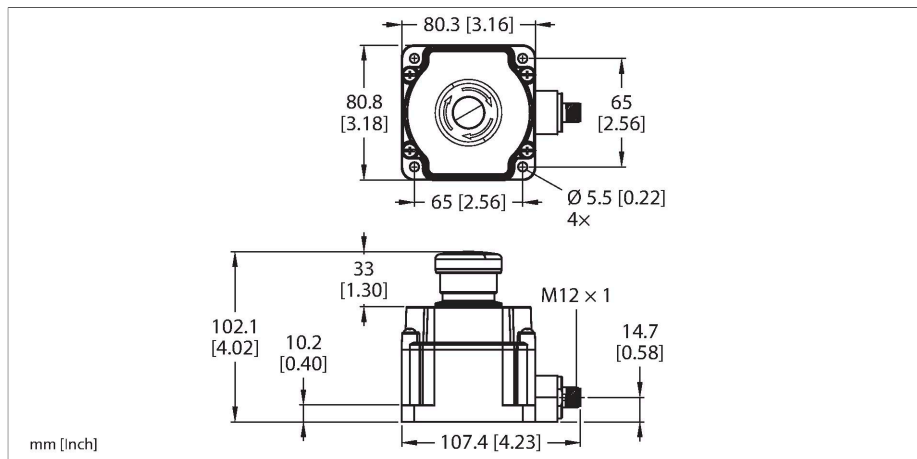

SSA-EB1PLYR-12ED1Q8

Sicherheitstechnik – Not-Aus Taster beleuchtet

Technische Daten

Typ	SSA-EB1PLYR-12ED1Q8
Ident-No.	3029989
Funktion	Not-Aus-Taster, beleuchtet
Lichtart	Rot
Betriebsspannung	12...30 VDC
DC Bemessungsbetriebsstrom	≤ 65 mA
Ausgangsfunktion	2 x Öffner, potentialfrei
Kontaktbelastbarkeit	1.5A/250V AC-15, 1A/30V DC-13
Konv. thermischer Strom	2 A
Bemessungsstoßspannungsfestigkeit	2.5 kV
Isolationswiderstand	100 MΩ
Bauform	Quader
Abmessungen	80.3 x 80.8 x 102.1 mm
Gehäusewerkstoff	Kunststoff, PC
Mechanische Lebensdauer	0,25 * 10 ⁶ Schaltspiele
B10d Wert	0,1 * 10 ⁶ Schaltspiele
Verschmutzungsgrad	3
Kaskadierbar	Ja
Elektrischer Anschluss	Steckverbinder, M12 x 1
Umgebungstemperatur	-25...+60 °C
Relative Luftfeuchtigkeit	45...85 %
Schutzart	IP65
Tests/Zulassungen	
Vibrationsfestigkeit	10 bis 500 Hz, 0.35 mm Amplitude, 50g Beschleunigung
Schockfestigkeit	15 g (11 ms)

Merkmale

- Schutzart IP65
- Beleuchtung unbetätigt: Gelb dauerhaft
- Beleuchtung Stromkreis extern unterbrochen: Rot dauerhaft
- Beleuchtung betätigt: Rot blinkend
- 2 Sicherheitsausgänge (Öffner, potentialfrei)
- 1 Hilfsausgang (Schließer, PNP)
- Stecker, M12 x 1, 8-polig

Technische Daten

Zulassungen

CE, cULus

Quittieren unterbindet. Das Gehäuse ist als Rund- oder als Quaderbauform erhältlich. Beide Optionen besitzen die Schutzart IP65. Herkömmliche Varianten ohne Beleuchtung sind ebenfalls verfügbar sowie Varianten zum Anschluss an den Sicherheits-BUS von Siemens oder AB/ROCKWELL

Anschlusszubehör

Maßbild	Typ	Ident-No.	
	MQDC2S-806	3070975	Anschlusskabel, Kupplung M12x1, 8-polig, 1.83m, PVC, schwarz
	MQDC2S-806RA	3054616	Anschlusskabel, Kupplung M12x1, abgewinkelt, 8-polig, 1.83m, PVC, schwarz