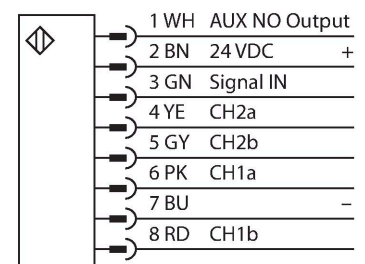

SSA-EB1PLYR-12ED1Q8

Sicherheitstechnik – Not-Aus Taster beleuchtet

Technische Daten

Typ	SSA-EB1PLYR-12ED1Q8
Ident-No.	3029989
Funktion	Not-Aus-Taster, beleuchtet
Lichtart	Rot
Betriebsspannung	12...30 VDC
DC Bemessungsbetriebsstrom	≤ 65 mA
Ausgangsfunktion	2 x Öffner, potentialfrei
Kontaktbelastbarkeit	1.5A/250V AC-15, 1A/30V DC-13
Konv. thermischer Strom	2 A
Bemessungsstoßspannungsfestigkeit	2.5 kV
Isolationswiderstand	100 MΩ
Bauform	Quader
Abmessungen	80.3 x 80.8 x 102.1 mm
Gehäusewerkstoff	Kunststoff, PC
Mechanische Lebensdauer	0,25 * 10 ⁶ Schaltspiele
B10d Wert	0,1 * 10 ⁶ Schaltspiele
Verschmutzungsgrad	3
Kaskadierbar	Ja
Elektrischer Anschluss	Steckverbinder, M12 x 1
Umgebungstemperatur	-25...+60 °C
Relative Luftfeuchtigkeit	45...85 %
Schutzart	IP65
Tests/Zulassungen	
Vibrationsfestigkeit	10 bis 500 Hz, 0.35 mm Amplitude, 50g Beschleunigung
Schockfestigkeit	15 g (11 ms)

Merkmale

- Schutzart IP65
- Beleuchtung unbetätigt: Gelb dauerhaft
- Beleuchtung Stromkreis extern unterbrochen: Rot dauerhaft
- Beleuchtung betätigt: Rot blinkend
- 2 Sicherheitsausgänge (Öffner, potentialfrei)
- 1 Hilfsausgang (Schließer, PNP)
- Stecker, M12 x 1, 8-polig

Anschlussbild

Funktionsprinzip

Diese elektro-mechanischen Not-Aus-Schalter kombinieren die Funktion von herkömmlichen Schaltern mit der von EZ-LIGHTs. So ändert sich die angezeigte Farbe je nach Zustand des Schalters. Eine Quittierung vor Ort ist jederzeit möglich, ebenso ist eine Verriegelung erhältlich, die unerwünschtes

Technische Daten

Zulassungen

CE, cULus

Quittieren unterbindet. Das Gehäuse ist als Rund- oder als Quaderbauform erhältlich. Beide Optionen besitzen die Schutzart IP65. Herkömmliche Varianten ohne Beleuchtung sind ebenfalls verfügbar sowie Varianten zum Anschluss an den Sicherheits-BUS von Siemens oder AB/ROCKWELL