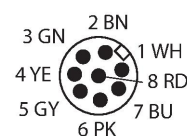

Anschlussbild

Funktionsprinzip

Diese elektro-mechanischen Not-Aus-Schalter kombinieren die Funktion von herkömmlichen Schaltern mit der von EZ-LIGHTs. So ändert sich die angezeigte Farbe je nach Zustand des Schalters. Eine Quittierung vor Ort ist jederzeit möglich, ebenso ist eine Verriegelung erhältlich, die unerwünschtes