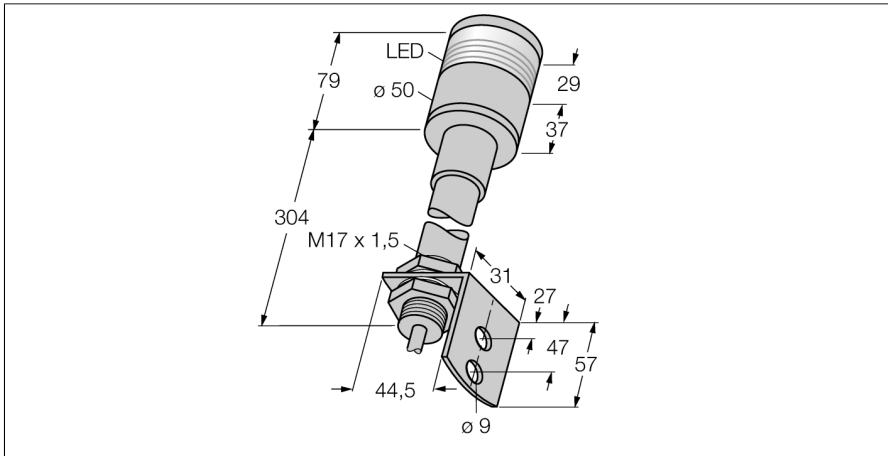

Sicherheitstechnik

Muting Lampe

SSA-ML-W

- Betriebsspannung 20...28 V AC/DC
- Leuchte rundum sichtbar
- Kabelanschluss, 2-polig

Anschlussbild

Typ	SSA-ML-W
Ident-No.	3062095
Funktion	Mutinglampe
Lichtart	Weiß
Betriebsspannung	20...28 VDC
Betriebsspannung	20VAC
Linse	Kunststoff, Acryl
Elektrischer Anschluss	Kabel
Aderzahl	2
Umgebungstemperatur	-30...+60 °C
Schutzart	IP54