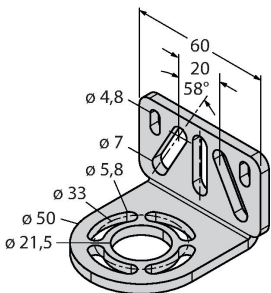

## Technische Daten

Mechanische Daten	
Bauform	Quader, EZ-Screen
Abmessungen	45 x 36 x 1120 mm
Gehäusewerkstoff	Metall, AL, Gelber Polyester
Linse	Kunststoff, Acryl
Kaskadierbar	Nein
Elektrischer Anschluss	Steckverbinder, M12 x 1
Umgebungstemperatur	0...+50 °C
Schutzart	IP65
Betriebsspannungsanzeige	LED, grün
Schaltzustandsanzeige	2-Farben-LED, rot
Tests/Zulassungen	
Vibrationsfestigkeit	10-55 Hz bei 0,35 mm
Schockprüfung	10 g bei 16 ms (6000 Zyklen)
Zulassungen	CE, cULus listed

## Montagezubehör

EZA-MBK-11 3071470

Montagewinkel, schwarz, Stahl, für EZ-ARRAY und EZ-SCREEN Standard und Kaskade 14 & 30 mm

EZA-MBK-12 3071756

Montagewinkel, schwarz, Stahl, für EZ-ARRAY und EZ-SCREEN Standard und Kaskade 14 & 30 mm

EZA-MBK-20 3072587

Montagewinkel, schwarz, Stahl, für EZ-ARRAY und EZ-SCREEN Standard 14 & 30 mm