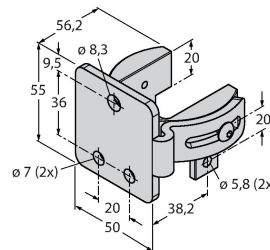

EZA-MBK-12 3071756

Montagewinkel, schwarz, Stahl, für EZ-ARRAY und EZ-SCREEN Standard und Kaskade 14 & 30 mm