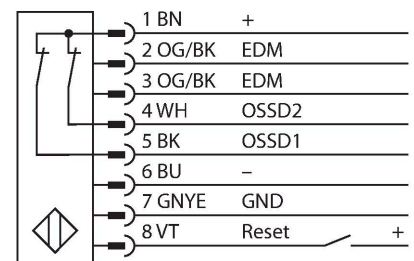

## Personenschutz Lichtvorhang – Sender/Empfänger Paar

### Technische Daten

Typ	SLSP30-1050Q85
Ident-No.	3071266
<b>Optische Daten</b>	
Funktion	Lichtvorhang
Lichtart	IR
Wellenlänge	950 nm
Optische Auflösung	30 mm
Reichweite	100...18000 mm
Überwachungsfeldhöhe	1050 mm
Anzahl der Strahlen	70
Mit Mutingfunktion	Nein
Scan Code	Einstellbar
<b>Elektrische Daten</b>	
Betriebsspannung	20...28 VDC
Restwelligkeit	< 10 % U <sub>ss</sub>
DC Bemessungsbetriebsstrom	≤ 375 mA
Leerlaufstrom	≤ 275 mA
max. Ausgangsstrom sicherer Ausgang	500 mA
Kurzschlusschutz	ja
Verpolungsschutz	ja
Ausgangsfunktion	2 x Öffner, 2 x PNP
Stromausgang	0...500 mA
Anzahl der sicheren Halbleiter-Ausgänge	2
Ansprechzeit typisch	< 21 ms
Mit Wiederanlaufperre	Ja
Ausblendung möglich	Ja

### Merkmale

- Sender mit Testfunktion, Stecker M12 x 1, 5-polig
- Empfänger mit Stecker M12 x 1, 8-polig
- Blanking Funktion
- Schutzart IP65
- Einstellung über DIP-Schalter
- Betriebsspannung 24 VDC +-15%
- Auflösung 30 mm
- Überwachungsfeldhöhe 1050 mm
- Bei jedem Gerät sind zwei Haltewinkel EZA-MBK-11 im Lieferumfang enthalten, bei Gerätelängen ab 900 mm ein zusätzlicher Haltewinkel EZA-MBK-12
- Personenschutzart Cat 4, PL e nach EN ISO 13849-1:2008
- Typ 4 nach IEC 61496-1,-2
- SIL 3 nach IEC 61508

## Technische Daten

Mechanische Daten	
Bauform	Quader, EZ-Screen
Abmessungen	45 x 36 x 1120 mm
Gehäusewerkstoff	Metall, AL, Gelber Polyester
Linse	Kunststoff, Acryl
Kaskadierbar	Nein
Elektrischer Anschluss	Steckverbinder, M12 x 1
Umgebungstemperatur	0...+50 °C
Schutzart	IP65
Betriebsspannungsanzeige	LED, grün
Schaltzustandsanzeige	2-Farben-LED, rot
Tests/Zulassungen	
Vibrationsfestigkeit	10-55 Hz bei 0,35 mm
Schockprüfung	10 g bei 16 ms (6000 Zyklen)
Zulassungen	CE, cULus listed