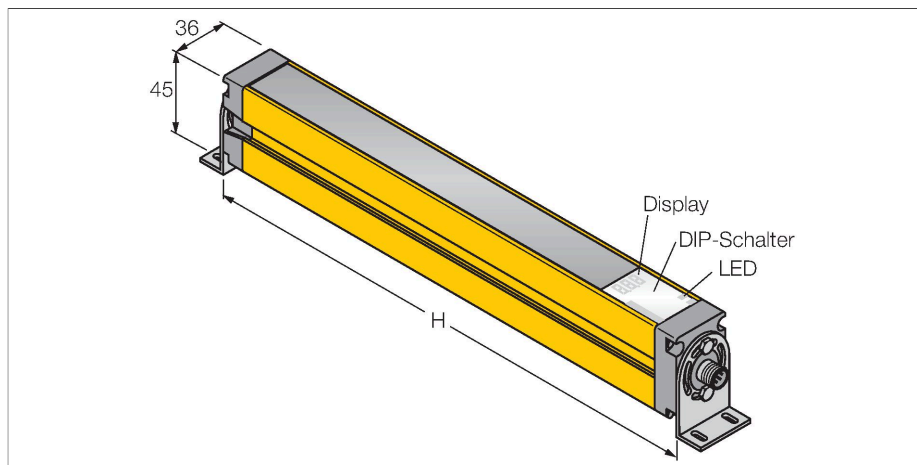

### Technische Daten

Typ	SLSP30-1050Q85
Ident-No.	3071266
<b>Optische Daten</b>	
Funktion	Lichtvorhang
Lichtart	IR
Wellenlänge	950 nm
Optische Auflösung	30 mm
Reichweite	100...18000 mm
Überwachungsfeldhöhe	1050 mm
Anzahl der Strahlen	70
Mit Mutingfunktion	Nein
Scan Code	Einstellbar
<b>Elektrische Daten</b>	
Betriebsspannung	20...28 VDC
Restwelligkeit	< 10 % U <sub>ss</sub>
DC Bemessungsbetriebsstrom	≤ 375 mA
Leerlaufstrom	≤ 275 mA
max. Ausgangsstrom sicherer Ausgang	500 mA
Kurzschlusschutz	ja
Verpolungsschutz	ja
Ausgangsfunktion	2 x Öffner, 2 x PNP
Stromausgang	0...500 mA
Anzahl der sicheren Halbleiter-Ausgänge	2
Ansprechzeit typisch	< 21 ms
Mit Wiederanlaufperre	Ja
Ausblendung möglich	Ja

### Merkmale

- Sender mit Testfunktion, Stecker M12 x 1, 5-polig
- Empfänger mit Stecker M12 x 1, 8-polig
- Blanking Funktion
- Schutzart IP65
- Einstellung über DIP-Schalter
- Betriebsspannung 24 VDC +-15%
- Auflösung 30 mm
- Überwachungsfeldhöhe 1050 mm
- Bei jedem Gerät sind zwei Haltewinkel EZA-MBK-11 im Lieferumfang enthalten, bei Gerätelängen ab 900 mm ein zusätzlicher Haltewinkel EZA-MBK-12
- Personenschutzart Cat 4, PL e nach EN ISO 13849-1:2008
- Typ 4 nach IEC 61496-1,-2
- SIL 3 nach IEC 61508

## Technische Daten

Mechanische Daten	
Bauform	Quader, EZ-Screen
Abmessungen	45 x 36 x 1120 mm
Gehäusewerkstoff	Metall, AL, Gelber Polyester
Linse	Kunststoff, Acryl
Kaskadierbar	Nein
Elektrischer Anschluss	Steckverbinder, M12 x 1
Umgebungstemperatur	0...+50 °C
Schutzart	IP65
Betriebsspannungsanzeige	LED, grün
Schaltzustandsanzeige	2-Farben-LED, rot
Tests/Zulassungen	
Vibrationsfestigkeit	10-55 Hz bei 0,35 mm
Schockprüfung	10 g bei 16 ms (6000 Zyklen)
Zulassungen	CE, cULus listed