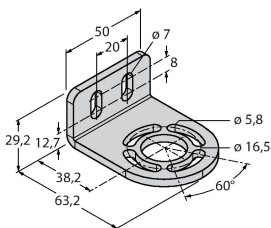

Technische Daten

Mechanische Daten	
Bauform	Quader, EZ-Screen
Abmessungen	45 x 36 x 1120 mm
Gehäusewerkstoff	Metall, AL, Gelber Polyester
Linse	Kunststoff, Acryl
Kaskadierbar	Nein
Elektrischer Anschluss	Steckverbinder, M12 x 1
Umgebungstemperatur	0...+50 °C
Schutzart	IP65
Betriebsspannungsanzeige	LED, grün
Schaltzustandsanzeige	2-Farben-LED, rot
Tests/Zulassungen	
Vibrationsfestigkeit	10-55 Hz bei 0,35 mm
Schockprüfung	10 g bei 16 ms (6000 Zyklen)
Zulassungen	CE, cULus listed

Funktionsprinzip

Der hochauflösende Personenschutz-Sicherheitslichtvorhang besteht aus Sender und Empfänger. Da das System optisch synchronisiert wird, ist keine Verdrahtung zwischen der Sende- und Empfangseinheit erforderlich. Die Sicherheitsschaltausgänge des Empfängers werden direkt mit einem Lastrelais verbunden und bewirken den sofortigen Stopp des gefährlichen Maschinenzyklus. Über die zweikanalige Überwachung des Schaltgerätes und den diversitär redundanten Aufbau, bei dem zwei Prozessoren eine gegenseitige Kontrolle bewirken, wird die Personenschutzart Typ 4 nach IEC 61496 erfüllt.

Montagezubehör

EZA-MBK-11 3071470

Montagewinkel, schwarz, Stahl, für EZ-ARRAY und EZ-SCREEN Standard und Kaskade 14 & 30 mm