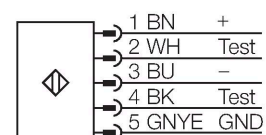

### Technische Daten

Typ	SLSP30-1050Q85
Ident-No.	3071266
<b>Optische Daten</b>	
Funktion	Lichtvorhang
Lichtart	IR
Wellenlänge	950 nm
Optische Auflösung	30 mm
Reichweite	100...18000 mm
Überwachungsfeldhöhe	1050 mm
Anzahl der Strahlen	70
Mit Mutingfunktion	Nein
Scan Code	Einstellbar
<b>Elektrische Daten</b>	
Betriebsspannung	20...28 VDC
Restwelligkeit	< 10 % U <sub>ss</sub>
DC Bemessungsbetriebsstrom	≤ 375 mA
Leerlaufstrom	≤ 275 mA
max. Ausgangsstrom sicherer Ausgang	500 mA
Kurzschlusschutz	ja
Verpolungsschutz	ja
Ausgangsfunktion	2 x Öffner, 2 x PNP
Stromausgang	0...500 mA
Anzahl der sicheren Halbleiter-Ausgänge	2
Ansprechzeit typisch	< 21 ms
Mit Wiederanlaufperre	Ja
Ausblendung möglich	Ja

### Merkmale

- Sender mit Testfunktion, Stecker M12 x 1, 5-polig
- Empfänger mit Stecker M12 x 1, 8-polig
- Blanking Funktion
- Schutzart IP65
- Einstellung über DIP-Schalter
- Betriebsspannung 24 VDC +-15%
- Auflösung 30 mm
- Überwachungsfeldhöhe 1050 mm
- Bei jedem Gerät sind zwei Haltewinkel EZA-MBK-11 im Lieferumfang enthalten, bei Gerätelängen ab 900 mm ein zusätzlicher Haltewinkel EZA-MBK-12
- Personenschutzart Cat 4, PL e nach EN ISO 13849-1:2008
- Typ 4 nach IEC 61496-1,-2
- SIL 3 nach IEC 61508

## Technische Daten

Mechanische Daten	
Bauform	Quader, EZ-Screen
Abmessungen	45 x 36 x 1120 mm
Gehäusewerkstoff	Metall, AL, Gelber Polyester
Linse	Kunststoff, Acryl
Kaskadierbar	Nein
Elektrischer Anschluss	Steckverbinder, M12 x 1
Umgebungstemperatur	0...+50 °C
Schutzart	IP65
Betriebsspannungsanzeige	LED, grün
Schaltzustandsanzeige	2-Farben-LED, rot
Tests/Zulassungen	
Vibrationsfestigkeit	10-55 Hz bei 0,35 mm
Schockprüfung	10 g bei 16 ms (6000 Zyklen)
Zulassungen	CE, cULus listed