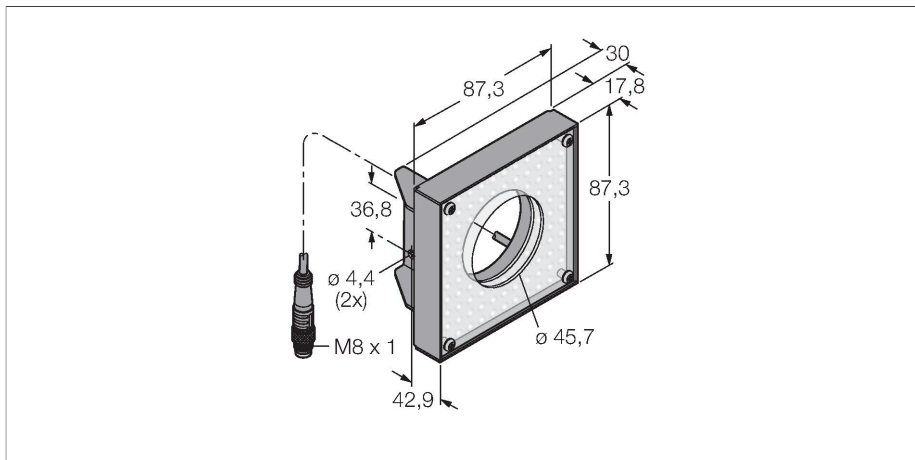

### Merkmale

- Ausleuchtung im Nahbereich
- Schutzart: IP20
- Farbe: Weiß
- Spannungsversorgung: 24 VDC
- Pigtail M8x1, 2m

### Technische Daten

|                                 |  |
|---------------------------------|--|
| Typ                             | LEDWR80X80M                                |
| Ident-No.                       | 3072260                                    |
| <b>Signal- und Anzeigedaten</b> |  |
| Einsatzzweck                    | Bildverarbeitung                           |
| Funktion                        | Flächenleuchte                             |
| Lichtart                        | Weiß                                       |
| Farbtemperatur                  | 5000...+8300 K                             |
| LED-Lebensdauer (L70)           | 20000 h                                    |
| Merkmale Farbe 1                | Weiß                                       |
| <b>Elektrische Daten</b>        |  |
| Betriebsspannung                | 24 VDC                                     |
| DC Bemessungsbetriebsstrom      | ≤ 250 mA                                   |
| Max. Stromaufnahme pro Farbe    | 250 mA                                     |
| <b>Mechanische Daten</b>        |  |
| Bauform                         | Quader                                     |
| Abmessungen                     | 87.3 x 87.3 x 35.5 mm                      |
| Gehäusewerkstoff                | Metall, Kohlenstoffarmer Stahl             |
| Fensterwerkstoff                | Acryl, klar                                |
| Elektrischer Anschluss          | Kabel mit Steckverbinder, M8 x 1, 2 m, PVC |
| Aderzahl                        | 3  |
| Umgebungstemperatur             | 0...+50 °C                                 |
| Schutzart                       | IP20                                       |
| <b>Tests/Zulassungen</b>        |  |
| Zulassungen                     | CE, cULus listed                           |