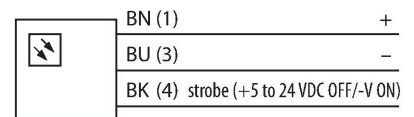

Anschlussbild

Funktionsprinzip

Direkte Montage am Sensor für einfaches Setup. Ausleuchtung von Objekten direkt vor dem Sensor.

Technische Daten

Typ	LEDWR80X80M
Ident-No.	3072260
Signal- und Anzeigedaten	
Einsatzzweck	Bildverarbeitung
Funktion	Flächenleuchte
Lichtart	Weiß
Farbtemperatur	5000...+8300 K
LED-Lebensdauer (L70)	20000 h
Merkmale Farbe 1	Weiß
Elektrische Daten	
Betriebsspannung	24 VDC
DC Bemessungsbetriebsstrom	≤ 250 mA
Max. Stromaufnahme pro Farbe	250 mA
Mechanische Daten	
Bauform	Quader
Abmessungen	87.3 x 87.3 x 35.5 mm
Gehäusewerkstoff	Metall, Kohlenstoffarmer Stahl
Fensterwerkstoff	Acryl, klar
Elektrischer Anschluss	Kabel mit Steckverbinder, M8 x 1, 2 m, PVC
Aderzahl	3
Umgebungstemperatur	0...+50 °C
Schutzart	IP20
Tests/Zulassungen	
Zulassungen	CE, cULus listed