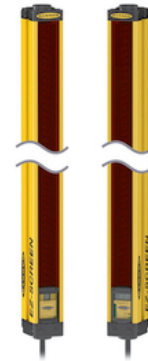

SLSP30-750P88

Personenschutz Lichtvorhang – Sender/Empfänger Paar

Technische Daten

Typ	SLSP30-750P88
Ident-No.	3073964
Optische Daten	
Funktion	Lichtvorhang
Lichtart	IR
Wellenlänge	950 nm
Optische Auflösung	30 mm
Reichweite	100...18000 mm
Überwachungsfeldhöhe	750 mm
Anzahl der Strahlen	50
Mit Mutingfunktion	Nein
Scan Code	Einstellbar
Elektrische Daten	
Betriebsspannung	20...28 VDC
Restwelligkeit	< 10 % U _{ss}
DC Bemessungsbetriebsstrom	≤ 375 mA
Leerlaufstrom	≤ 275 mA
max. Ausgangsstrom sicherer Ausgang	500 mA
Kurzschlusschutz	ja
Verpolungsschutz	ja
Ausgangsfunktion	2 x Öffner, 2 x PNP
Stromausgang	0...500 mA
Anzahl der sicheren Halbleiter-Ausgänge	2
Ansprechzeit typisch	< 17 ms
Mit Wiederanlaufsperr	Ja
Ausblendung möglich	Ja

Merkmale

- Sender mit Stecker M12 x 1, 8-polig
- Empfänger mit Stecker M12 x 1, 8-polig
- Blanking Funktion
- Schutzart IP65
- Einstellung über DIP-Schalter
- Betriebsspannung 24 VDC +-15%
- Auflösung 30 mm
- Überwachungsfeldhöhe 750 mm
- Bei jedem Gerät sind zwei Haltewinkel EZA-MBK-11 im Lieferumfang enthalten, bei Gerätelängen ab 900 mm ein zusätzlicher Haltewinkel EZA-MBK-12

Funktionsprinzip

Der hochauflösende Personenschutz-Sicherheitslichtvorhang besteht aus Sender und Empfänger. Da das System optisch synchronisiert wird, ist keine Verdrahtung zwischen der Sende- und Empfangseinheit erforderlich. Die Sicherheitsschaltgänge des Empfängers werden direkt mit einem Lastrelais verbunden und bewirken den sofortigen Stopp des gefährlichen Maschinenzyklus. Über die zweikanalige Überwachung des Schaltgerätes und den diversitär redundanten Aufbau, bei dem zwei Prozessoren eine gegenseitige Kontrolle bewirken, wird die Personenschutzart Typ 4 nach IEC 61496 erfüllt.