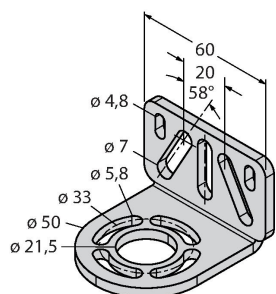

Anschlussbild

Technische Daten

Mechanische Daten	
Bauform	Quader, EZ-Screen
Abmessungen	45 x 36 x 821 mm
Gehäusewerkstoff	Metall, AL, Gelber Polyester
Linse	Kunststoff, Acryl
Kaskadierbar	Nein
Elektrischer Anschluss	Kabel mit Steckverbinder, M12 x 1
Aderzahl	8
Umgebungstemperatur	0...+50 °C
Schutzart	IP65
Betriebsspannungsanzeige	LED, grün
Schaltzustandsanzeige	2-Farben-LED, rot
Tests/Zulassungen	
Vibrationsfestigkeit	10-55 Hz bei 0,35 mm
Schockprüfung	10 g bei 16 ms (6000 Zyklen)
Zulassungen	CE, cULus listed

Montagezubehör

EZA-MBK-11

3071470

Montagewinkel, schwarz, Stahl, für EZ-ARRAY und EZ-SCREEN Standard und Kaskade 14 & 30 mm

EZA-MBK-12

3071756

Montagewinkel, schwarz, Stahl, für EZ-ARRAY und EZ-SCREEN Standard und Kaskade 14 & 30 mm

EZA-MBK-20

3072587

Montagewinkel, schwarz, Stahl, für EZ-ARRAY und EZ-SCREEN Standard 14 & 30 mm

Anschlusszubehör

Maßbild	Typ	Ident-No.	
	QDE-815D	3070883	Anschlussleitung für Sicherheitslichtvorhänge, PVC, gelb, Länge 4.57 m, Kupplung, M12 x 1, 8-polig

Maßbild	Typ	Ident-No.	
	DEE2R-88D	3094306	Anschlusskabel, PVC, gelb, Länge: 2.44 m, Kupplung, M12 x 1, 8-polig, auf Stecker, M12 x 1, 8-polig