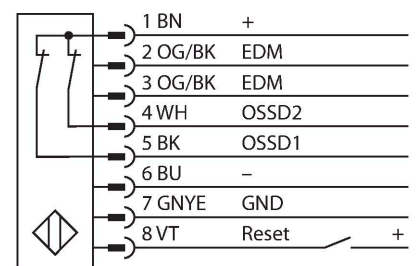

SLSP30-750P88

Personenschutz Lichtvorhang – Sender/Empfänger Paar

Technische Daten

Typ	SLSP30-750P88
Ident-No.	3073964
Optische Daten	
Funktion	Lichtvorhang
Lichtart	IR
Wellenlänge	950 nm
Optische Auflösung	30 mm
Reichweite	100...18000 mm
Überwachungsfeldhöhe	750 mm
Anzahl der Strahlen	50
Mit Mutingfunktion	Nein
Scan Code	Einstellbar
Elektrische Daten	
Betriebsspannung	20...28 VDC
Restwelligkeit	< 10 % U _{ss}
DC Bemessungsbetriebsstrom	≤ 375 mA
Leerlaufstrom	≤ 275 mA
max. Ausgangsstrom sicherer Ausgang	500 mA
Kurzschlusschutz	ja
Verpolungsschutz	ja
Ausgangsfunktion	2 x Öffner, 2 x PNP
Stromausgang	0...500 mA
Anzahl der sicheren Halbleiter-Ausgänge	2
Ansprechzeit typisch	< 17 ms
Mit Wiederanlaufsperr	Ja
Ausblendung möglich	Ja

Anschlussbild

Technische Daten

Mechanische Daten	
Bauform	Quader, EZ-Screen
Abmessungen	45 x 36 x 821 mm
Gehäusewerkstoff	Metall, AL, Gelber Polyester
Linse	Kunststoff, Acryl
Kaskadierbar	Nein
Elektrischer Anschluss	Kabel mit Steckverbinder, M12 x 1
Aderzahl	8
Umgebungstemperatur	0...+50 °C
Schutzart	IP65
Betriebsspannungsanzeige	LED, grün
Schaltzustandsanzeige	2-Farben-LED, rot
Tests/Zulassungen	
Vibrationsfestigkeit	10-55 Hz bei 0,35 mm
Schockprüfung	10 g bei 16 ms (6000 Zyklen)
Zulassungen	CE, cULus listed

Funktionsprinzip

Der hochauflösende Personenschutz-Sicherheitslichtvorhang besteht aus Sender und Empfänger. Da das System optisch synchronisiert wird, ist keine Verdrahtung zwischen der Sende- und Empfangseinheit erforderlich. Die Sicherheitsschaltgänge des Empfängers werden direkt mit einem Lastrelais verbunden und bewirken den sofortigen Stopp des gefährlichen Maschinenzyklus. Über die zweikanalige Überwachung des Schaltgerätes und den diversitär redundanten Aufbau, bei dem zwei Prozessoren eine gegenseitige Kontrolle bewirken, wird die Personenschutzart Typ 4 nach IEC 61496 erfüllt.