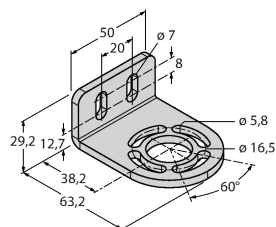

Technische Daten

Mechanische Daten	
Bauform	Quader, EZ-Screen
Abmessungen	45 x 36 x 821 mm
Gehäusewerkstoff	Metall, AL, Gelber Polyester
Linse	Kunststoff, Acryl
Kaskadierbar	Nein
Elektrischer Anschluss	Kabel mit Steckverbinder, M12 x 1
Aderzahl	8
Umgebungstemperatur	0...+50 °C
Schutzart	IP65
Betriebsspannungsanzeige	LED, grün
Schaltzustandsanzeige	2-Farben-LED, rot
Tests/Zulassungen	
Vibrationsfestigkeit	10-55 Hz bei 0,35 mm
Schockprüfung	10 g bei 16 ms (6000 Zyklen)
Zulassungen	CE, cULus listed

Funktionsprinzip

Der hochauflösende Personenschutz-Sicherheitslichtvorhang besteht aus Sender und Empfänger. Da das System optisch synchronisiert wird, ist keine Verdrahtung zwischen der Sende- und Empfangseinheit erforderlich. Die Sicherheitsschaltgänge des Empfängers werden direkt mit einem Lastrelais verbunden und bewirken den sofortigen Stopp des gefährlichen Maschinenzyklus. Über die zweikanalige Überwachung des Schaltgerätes und den diversitär redundanten Aufbau, bei dem zwei Prozessoren eine gegenseitige Kontrolle bewirken, wird die Personenschutzart Typ 4 nach IEC 61496 erfüllt.

Montagezubehör

EZA-MBK-11

3071470

Montagewinkel, schwarz, Stahl, für EZ-ARRAY und EZ-SCREEN Standard und Kaskade 14 & 30 mm

EZA-MBK-12

3071756