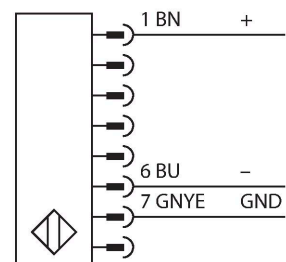

SLSP30-750P88

Personenschutz Lichtvorhang – Sender/Empfänger Paar

Technische Daten

Typ	SLSP30-750P88
Ident-No.	3073964
Optische Daten	
Funktion	Lichtvorhang
Lichtart	IR
Wellenlänge	950 nm
Optische Auflösung	30 mm
Reichweite	100...18000 mm
Überwachungsfeldhöhe	750 mm
Anzahl der Strahlen	50
Mit Mutingfunktion	Nein
Scan Code	Einstellbar
Elektrische Daten	
Betriebsspannung	20...28 VDC
Restwelligkeit	< 10 % U _{ss}
DC Bemessungsbetriebsstrom	≤ 375 mA
Leerlaufstrom	≤ 275 mA
max. Ausgangsstrom sicherer Ausgang	500 mA
Kurzschlusschutz	ja
Verpolungsschutz	ja
Ausgangsfunktion	2 x Öffner, 2 x PNP
Stromausgang	0...500 mA
Anzahl der sicheren Halbleiter-Ausgänge	2
Ansprechzeit typisch	< 17 ms
Mit Wiederanlaufsperr	Ja
Ausblendung möglich	Ja

Merkmale

- Sender mit Stecker M12 x 1, 8-polig
- Empfänger mit Stecker M12 x 1, 8-polig
- Blanking Funktion
- Schutzart IP65
- Einstellung über DIP-Schalter
- Betriebsspannung 24 VDC +-15%
- Auflösung 30 mm
- Überwachungsfeldhöhe 750 mm
- Bei jedem Gerät sind zwei Haltewinkel EZA-MBK-11 im Lieferumfang enthalten, bei Gerätelängen ab 900 mm ein zusätzlicher Haltewinkel EZA-MBK-12

Anschlussbild

Technische Daten

Mechanische Daten	
Bauform	Quader, EZ-Screen
Abmessungen	45 x 36 x 821 mm
Gehäusewerkstoff	Metall, AL, Gelber Polyester
Linse	Kunststoff, Acryl
Kaskadierbar	Nein
Elektrischer Anschluss	Kabel mit Steckverbinder, M12 x 1
Aderzahl	8
Umgebungstemperatur	0...+50 °C
Schutzart	IP65
Betriebsspannungsanzeige	LED, grün
Schaltzustandsanzeige	2-Farben-LED, rot
Tests/Zulassungen	
Vibrationsfestigkeit	10-55 Hz bei 0,35 mm
Schockprüfung	10 g bei 16 ms (6000 Zyklen)
Zulassungen	CE, cULus listed

Maßbild	Typ	Ident-No.	
	DEE2R-88D	3094306	Anschlusskabel, PVC, gelb, Länge: 2.44 m, Kupplung, M12 x 1, 8-polig, auf Stecker, M12 x 1, 8-polig