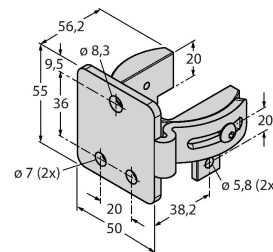

Anschlussbild

Technische Daten

Mechanische Daten	
Bauform	Quader, EZ-Screen
Abmessungen	45 x 36 x 821 mm
Gehäusewerkstoff	Metall, AL, Gelber Polyester
Linse	Kunststoff, Acryl
Kaskadierbar	Nein
Elektrischer Anschluss	Kabel mit Steckverbinder, M12 x 1
Aderzahl	8
Umgebungstemperatur	0...+50 °C
Schutzart	IP65
Betriebsspannungsanzeige	LED, grün
Schaltzustandsanzeige	2-Farben-LED, rot
Tests/Zulassungen	
Vibrationsfestigkeit	10-55 Hz bei 0,35 mm
Schockprüfung	10 g bei 16 ms (6000 Zyklen)
Zulassungen	CE, cULus listed

Montagezubehör

EZA-MBK-11

3071470

Montagewinkel, schwarz, Stahl, für EZ-ARRAY und EZ-SCREEN Standard und Kaskade 14 & 30 mm

EZA-MBK-12

3071756

Montagewinkel, schwarz, Stahl, für EZ-ARRAY und EZ-SCREEN Standard und Kaskade 14 & 30 mm

EZA-MBK-20

3072587

Montagewinkel, schwarz, Stahl, für EZ-ARRAY und EZ-SCREEN Standard 14 & 30 mm

Anschlusszubehör

Maßbild	Typ	Ident-No.	
	QDE-815D	3070883	Anschlussleitung für Sicherheitslichtvorhänge, PVC, gelb, Länge 4.57 m, Kupplung, M12 x 1, 8-polig

Maßbild	Typ	Ident-No.	
	DEE2R-88D	3094306	Anschlusskabel, PVC, gelb, Länge: 2.44 m, Kupplung, M12 x 1, 8-polig, auf Stecker, M12 x 1, 8-polig