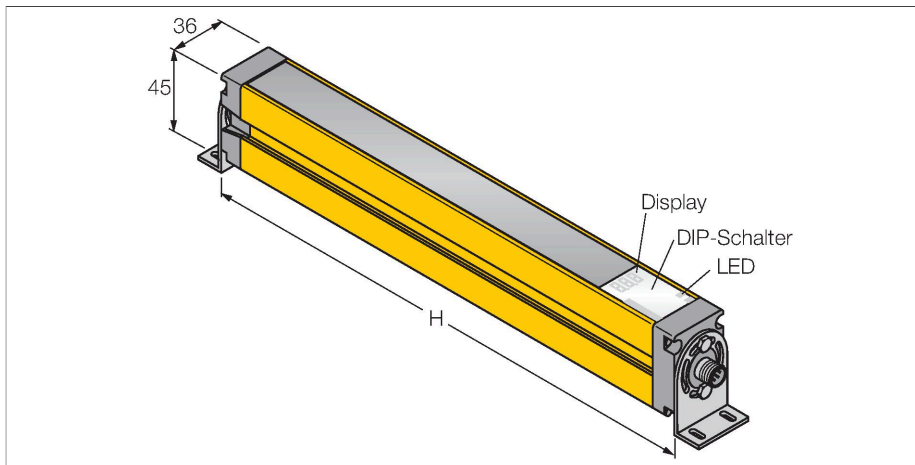

SLSP30-750P88

Personenschutz Lichtvorhang – Sender/Empfänger Paar

Technische Daten

Typ	SLSP30-750P88
Ident-No.	3073964
Optische Daten	
Funktion	Lichtvorhang
Lichtart	IR
Wellenlänge	950 nm
Optische Auflösung	30 mm
Reichweite	100...18000 mm
Überwachungsfeldhöhe	750 mm
Anzahl der Strahlen	50
Mit Mutingfunktion	Nein
Scan Code	Einstellbar
Elektrische Daten	
Betriebsspannung	20...28 VDC
Restwelligkeit	< 10 % U _{ss}
DC Bemessungsbetriebsstrom	≤ 375 mA
Leerlaufstrom	≤ 275 mA
max. Ausgangsstrom sicherer Ausgang	500 mA
Kurzschlusschutz	ja
Verpolungsschutz	ja
Ausgangsfunktion	2 x Öffner, 2 x PNP
Stromausgang	0...500 mA
Anzahl der sicheren Halbleiter-Ausgänge	2
Ansprechzeit typisch	< 17 ms
Mit Wiederanlaufsperr	Ja
Ausblendung möglich	Ja

Merkmale

- Sender mit Stecker M12 x 1, 8-polig
- Empfänger mit Stecker M12 x 1, 8-polig
- Blanking Funktion
- Schutzart IP65
- Einstellung über DIP-Schalter
- Betriebsspannung 24 VDC +-15%
- Auflösung 30 mm
- Überwachungsfeldhöhe 750 mm
- Bei jedem Gerät sind zwei Haltewinkel EZA-MBK-11 im Lieferumfang enthalten, bei Gerätelängen ab 900 mm ein zusätzlicher Haltewinkel EZA-MBK-12

Funktionsprinzip

Der hochauflösende Personenschutz-Sicherheitslichtvorhang besteht aus Sender und Empfänger. Da das System optisch synchronisiert wird, ist keine Verdrahtung zwischen der Sende- und Empfangseinheit erforderlich. Die Sicherheitsschaltgänge des Empfängers werden direkt mit einem Lastrelais verbunden und bewirken den sofortigen Stopp des gefährlichen Maschinenzyklus. Über die zweikanalige Überwachung des Schaltgerätes und den diversitär redundanten Aufbau, bei dem zwei Prozessoren eine gegenseitige Kontrolle bewirken, wird die Personenschutzart Typ 4 nach IEC 61496 erfüllt.