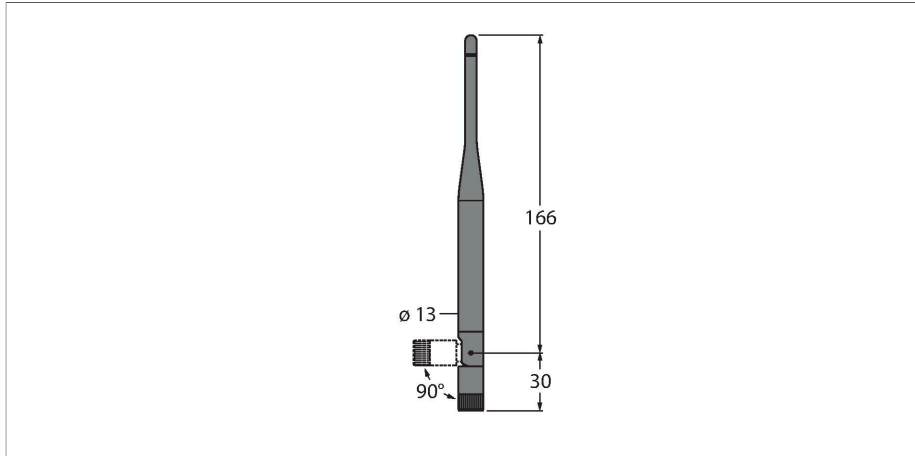

BWA-207-C

Funkübertragungssystem – Zubehör

Antenne

Merkmale

- Innenantenne 7 dBi
- RP-SMA-Stecker

Funktionsprinzip

Antennen werden für jedes Wireless Gerät mit externem Anschluss benötigt. Sie sind mit verschiedenen Verstärkungen erhältlich, um etwaige Verluste durch Verlängerungskabel zu kompensieren. Spezielle Antennen aus Fiberglass eignen sich hervorragend für den Außeneinsatz. Im Lieferumfang eines jeden DX70 oder DX80 Gerätes enthalten ist eine 2,4 GHz Antenne mit 2 dB Verstärkung (ausgenommen Geräte mit interner Antenne).

Technische Daten

Typ	BWA-207-C
Ident-No.	3077818
Gerätetyp	Antenne
Frequenzband	2,4 Ghz
Abmessungen	235 mm
Elektrischer Anschluss	0 m
Tests/Zulassungen	