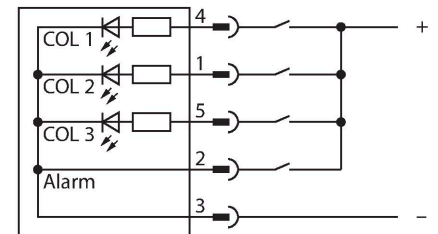

K50LGRA1YPQ

LED-Anzeige – Kennleuchte mit Tonsignal

Merkmale

- Rundum LED-Anzeige
- Dauerhafter Signalton: 75dB
- einzeln ansteuerbar
- Mechanisches Einschraubgewinde M30X1.5
- Schutzart IP50
- Farben: Grün (COL 1) / Rot (COL 2) / Gelb (COL 3)
- Stecker M12X1, 5-polig
- Betriebsspannung 18...30 VDC

Anschlussbild

Funktionsprinzip

Die LED-Anzeige eignet sich für den industriellen Einsatz durch die robuste Ausführung in der Schutzart IP50. Je nach Anschluss leuchtet eine der drei möglichen Farben über die Dauer eines PNP Eingangssignals.

Technische Daten

Typ	K50LGRA1YPQ
Ident-No.	3078515
Signal- und Anzeigedaten	
Einsatzzweck	LED Anzeigeleuchte
Funktion	Spotleuchte
Lichtart	Grün Rot Gelb
Dimmbar	Nein
Merkmale Farbe 1	Grün, durchgehend an
Merkmale Farbe 2	Rot
Merkmale Farbe 3	Gelb
Merkmale Farbe 4	Gelb
Tonsignal	Dauerton, 75 dB
Elektrische Daten	
Betriebsspannung	18...30 VDC
DC Bemessungsbetriebsstrom	≤ 40 mA
Max. Stromaufnahme pro Farbe	40 mA
Max. Stromaufnahme Signaltonger	40 mA
Eingangstyp	PNP
Ansprechzeit typisch	< 10 ms
Mechanische Daten	
Kaskadierbar	Nein
Bauform	zylindrisch/Gewinde, K50L
Abmessungen	Ø 50 x 68 x 68 mm
Gehäusewerkstoff	Kunststoff, PC ABS, schwarz

Anschlusszubehör

Maßbild	Typ	Ident-No.	
	<p>RKC4.5T-2/TEL</p>	<p>6625016</p>	<p>Anschlussleitung, M12-Kupplung, gerade, 5-polig, Leitungslänge: 2m, Mantelmaterial: PVC, schwarz; cULus-Zulassung; andere Leitungslängen und Ausführungen lieferbar, siehe www.turck.com</p>
	<p>WKC4.5T-2/TEL</p>	<p>6625028</p>	<p>Anschlussleitung, M12-Kupplung, gewinkelt, 5-polig, Leitungslänge: 2m, Mantelmaterial: PVC, schwarz; cULus-Zulassung; andere Leitungslängen und Ausführungen lieferbar, siehe www.turck.com</p>