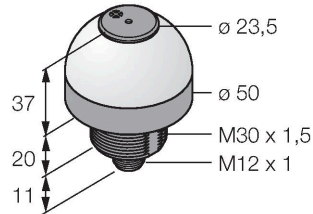

K50LGRA1YPQ

LED-Anzeige – Kennleuchte mit Tonsignal

Merkmale

- Rundum LED-Anzeige
- Dauerhafter Signalton: 75dB
- einzeln ansteuerbar
- Mechanisches Einschraubgewinde M30X1.5
- Schutzart IP50
- Farben: Grün (COL 1) / Rot (COL 2) / Gelb (COL 3)
- Stecker M12X1, 5-polig
- Betriebsspannung 18...30 VDC

Anschlussbild

Funktionsprinzip

Die LED-Anzeige eignet sich für den industriellen Einsatz durch die robuste Ausführung in der Schutzart IP50. Je nach Anschluss leuchtet eine der drei möglichen Farben über die Dauer eines PNP Eingangssignals.

Technische Daten

Typ	K50LGRA1YPQ
Ident-No.	3078515
Signal- und Anzeigedaten	
Einsatzzweck	LED Anzeigeleuchte
Funktion	Spotleuchte
Lichtart	Grün Rot Gelb
Dimmbar	Nein
Merkmale Farbe 1	Grün, durchgehend an
Merkmale Farbe 2	Rot
Merkmale Farbe 3	Gelb
Merkmale Farbe 4	Gelb
Tonsignal	Dauerton, 75 dB
Elektrische Daten	
Betriebsspannung	18...30 VDC
DC Bemessungsbetriebsstrom	≤ 40 mA
Max. Stromaufnahme pro Farbe	40 mA
Max. Stromaufnahme Signaltonger	40 mA
Eingangstyp	PNP
Ansprechzeit typisch	< 10 ms
Mechanische Daten	
Kaskadierbar	Nein
Bauform	zylindrisch/Gewinde, K50L
Abmessungen	Ø 50 x 68 x 68 mm
Gehäusewerkstoff	Kunststoff, PC ABS, schwarz

Anschlusszubehör

Maßbild	Typ	Ident-No.	
	<p>RKC4.5T-2/TEL</p>	<p>6625016</p>	<p>Anschlussleitung, M12-Kupplung, gerade, 5-polig, Leitungslänge: 2m, Mantelmaterial: PVC, schwarz; cULus-Zulassung; andere Leitungslängen und Ausführungen lieferbar, siehe www.turck.com</p>
	<p>WKC4.5T-2/TEL</p>	<p>6625028</p>	<p>Anschlussleitung, M12-Kupplung, gewinkelt, 5-polig, Leitungslänge: 2m, Mantelmaterial: PVC, schwarz; cULus-Zulassung; andere Leitungslängen und Ausführungen lieferbar, siehe www.turck.com</p>