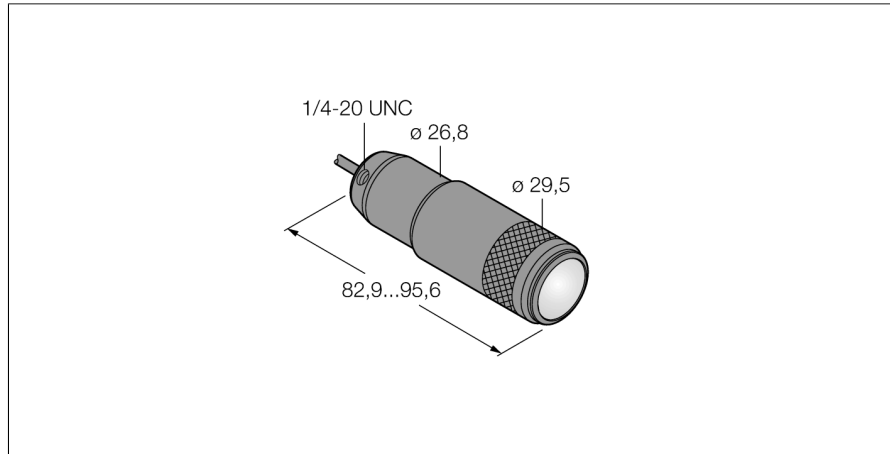

## Spotleuchte

### LEDWSW

- Schutzart: IP67
- Farbe: Weiß
- Spannungsversorgung: 10..30 VDC
- Kabel, 2m

#### Funktionsprinzip

Gleichmäßige Ausleuchtung auf einem kleinen konzentrierten Punkt.

Typ	LEDWSW
Ident-No.	3079207
<b>Signal- und Anzeigedaten</b>	
Einsatzzweck	Bildverarbeitung
Funktion	Spotleuchte
Lichtart	Weiß
Farbtemperatur	5000...+8300K
LED-Lebensdauer (L70)	50000 h
Merkmale Farbe 1	Weiß
Besondere Merkmale	Wash down
<b>Elektrische Daten</b>	
Betriebsspannung $U_b$	10...30 VDC
DC Bemessungsbetriebsstrom $I_b$	≤ 360 mA
Max. Stromaufnahme pro Farbe	360 mA
<b>Mechanische Daten</b>	
Bauform	Glattrohr
Abmessungen	Ø 29.5 x 95.6 mm
Gehäusewerkstoff	Metall, AL eloxiert
Fensterwerkstoff	Glas, klar
Elektrischer Anschluss	Kabel, 2 m, PVC
Aderzahl	3
Umgebungstemperatur	-40...+50 °C
Schutzart	IP67
<b>Tests/Zulassungen</b>	
Zulassungen	CE