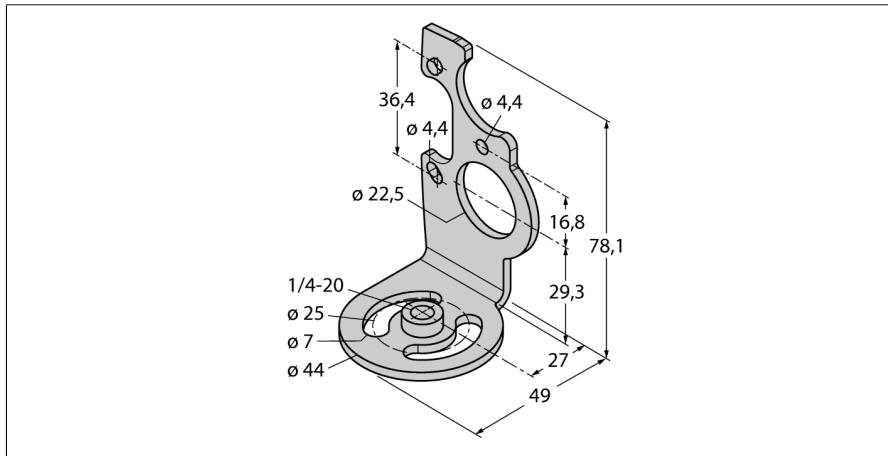

**Bildverarbeitung  
Montagezubehör  
für iVu Vision Sensor  
SMBIVURAL**

**TURCK**

Industrielle  
Automation

■ Rechtwinklig, linksseitig

<b>Typenbezeichnung</b>	SMBIVURAL
Ident-Nr.	3082546
<b>Abmessungen</b>	78.1 x 44 x 49 mm
Gehäusewerkstoff	Edelstahl