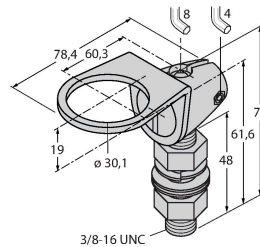

Technische Daten

Typ	K90TLWBGYRPQ
Ident-No.	3092836
Signal- und Anzeigedaten	
Einsatzzweck	LED Anzeigeleuchte
Funktion	Spotleuchte
Lichtart	Weiß Blau Grün Gelb Rot
LED-Lebensdauer (L70)	50000 h
Dimmbar	Nein
Merkmale Farbe 1	Weiß, durchgehend an, 200 lm
Merkmale Farbe 2	Blau, 55 lm
Merkmale Farbe 3	Grün, 150 lm
Merkmale Farbe 4	Gelb, 35 lm
Merkmale Farbe 5	Rot, 65 lm
Elektrische Daten	
Betriebsspannung	12...30 VDC
Max. Stromaufnahme pro Farbe	475 mA
Leistung	5.7 W
Eingangstyp	PNP
Ansprechzeit typisch	< 150 ms
Mechanische Daten	
Kaskadierbar	Nein
Bauform	Halbkugel, K90L
Abmessungen	Ø 90 x 87 mm
Gehäusewerkstoff	Kunststoff, PC

Montagezubehör

SMB30A 3032723

Montagewinkel, rechteckig, Edelstahl, für Sensoren mit 30mm Gewinde

SMB30FA 3074005

Montagewinkel; Werkstoff VA 1.4401

SMB30SC 3052521

Montagehalterung, PBT-schwarz, für Sensoren mit 30-mm-Gewinde, ausrichtbar

Anschlusszubehör

Maßbild	Typ	Ident-No.	
	RKC8T-2/TEL	6625130	Anschlussleitung, M12-Kupplung, gerade, 8-polig, Leitungslänge: 2 m, Mantelmaterial: PVC, schwarz; cULus-Zulassung
	WKC8T-2/TEL	6625133	Anschlussleitung, M12-Kupplung, gewinkelt, 8-polig, Leitungslänge: 2 m, Mantelmaterial: PVC, schwarz; cULus-Zulassung