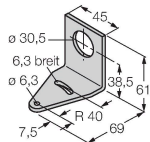

Technische Daten

Fensterwerkstoff	Polycarbonat, diffus
Elektrischer Anschluss	Steckverbinder, M12 x 1, PVC
Aderzahl	8
Umgebungstemperatur	-40...+50 °C
Schutzart	IP67
Tests/Zulassungen	
Zulassungen	CE, UL listed

Montagezubehör

SMB30A 3032723

Montagewinkel, rechteckig, Edelstahl, für Sensoren mit 30mm Gewinde