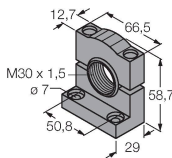

Technische Daten

Typ	K90TLWBGYRPQ
Ident-No.	3092836
Signal- und Anzeigedaten	
Einsatzzweck	LED Anzeigeleuchte
Funktion	Spotleuchte
Lichtart	Weiß Blau Grün Gelb Rot
LED-Lebensdauer (L70)	50000 h
Dimmbar	Nein
Merkmale Farbe 1	Weiß, durchgehend an, 200 lm
Merkmale Farbe 2	Blau, 55 lm
Merkmale Farbe 3	Grün, 150 lm
Merkmale Farbe 4	Gelb, 35 lm
Merkmale Farbe 5	Rot, 65 lm
Elektrische Daten	
Betriebsspannung	12...30 VDC
Max. Stromaufnahme pro Farbe	475 mA
Leistung	5.7 W
Eingangstyp	PNP
Ansprechzeit typisch	< 150 ms
Mechanische Daten	
Kaskadierbar	Nein
Bauform	Halbkugel, K90L
Abmessungen	Ø 90 x 87 mm
Gehäusewerkstoff	Kunststoff, PC

Montagezubehör

SMB30A 3032723

Montagewinkel, rechteckig, Edelstahl, für Sensoren mit 30mm Gewinde

SMB30FA 3074005

Montagewinkel; Werkstoff VA 1.4401

SMB30SC 3052521

Montagehalterung, PBT-schwarz, für Sensoren mit 30-mm-Gewinde, ausrichtbar

Anschlusszubehör

Maßbild	Typ	Ident-No.	
	RKC8T-2/TEL	6625130	Anschlussleitung, M12-Kupplung, gerade, 8-polig, Leitungslänge: 2 m, Mantelmaterial: PVC, schwarz; cULus-Zulassung
	WKC8T-2/TEL	6625133	Anschlussleitung, M12-Kupplung, gewinkelt, 8-polig, Leitungslänge: 2 m, Mantelmaterial: PVC, schwarz; cULus-Zulassung