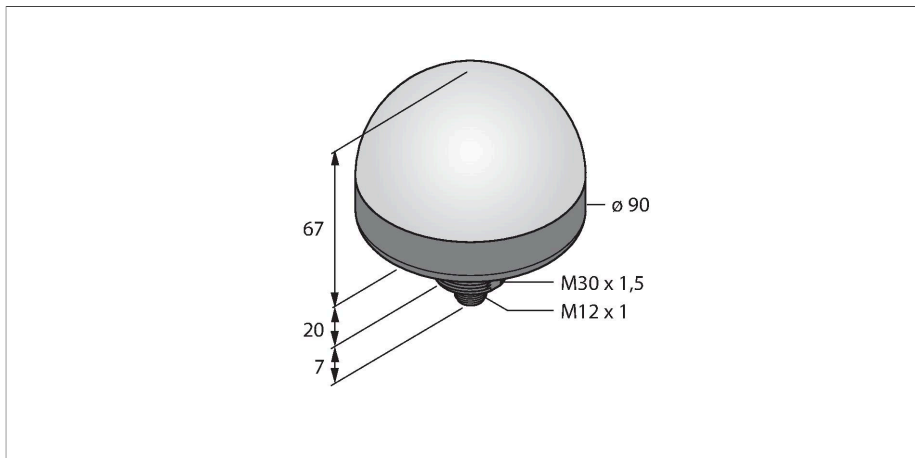

K90TLWBGYRPQ

LED-Anzeige – Kennleuchte

Merkmale

- Rundum-LED-Anzeige
- Schutzart IP67
- Mechanisches Einschraubgewinde M30 x 1,5
- Stecker, M12 x 1, 8-polig
- Farben: Weiß (COL 1), Blau (COL 2), Grün (COL 3), Gelb (COL 4), Rot (COL 5)
- Alterniert zwischen den Farben, wenn mehrere Eingänge aktiv sind
- Betriebsspannung: 12...30 VDC
- Einzeln ansteuerbar
- Eingänge: PNP

Anschlussbild

Funktionsprinzip

Die LED-Anzeige eignet sich für den industriellen Einsatz durch die robuste Ausführung in der Schutzart IP67. Über die Dauer des Eingangssignals leuchtet die LED-Anzeige. Es leuchtet immer nur eine Farbe zu jederzeit. Das gleichzeitig Ansteuern mehrerer Farben sorgt für einen zyklischen Wechsel der Farben.

Technische Daten

Typ	K90TLWBGYRPQ
Ident-No.	3092836
Signal- und Anzeigedaten	
Einsatzzweck	LED Anzeigeleuchte
Funktion	Spotleuchte
Lichtart	Weiß Blau Grün Gelb Rot
LED-Lebensdauer (L70)	50000 h
Dimmbar	Nein
Merkmale Farbe 1	Weiß, durchgehend an, 200 lm
Merkmale Farbe 2	Blau, 55 lm
Merkmale Farbe 3	Grün, 150 lm
Merkmale Farbe 4	Gelb, 35 lm
Merkmale Farbe 5	Rot, 65 lm
Elektrische Daten	
Betriebsspannung	12...30 VDC
Max. Stromaufnahme pro Farbe	475 mA
Leistung	5.7 W
Eingangstyp	PNP
Ansprechzeit typisch	< 150 ms
Mechanische Daten	
Kaskadierbar	Nein
Bauform	Halbkugel, K90L
Abmessungen	Ø 90 x 87 mm
Gehäusewerkstoff	Kunststoff, PC

Anschlusszubehör

Maßbild	Typ	Ident-No.	
	RKC8T-2/TEL	6625130	Anschlussleitung, M12-Kupplung, gerade, 8-polig, Leitungslänge: 2 m, Mantelmaterial: PVC, schwarz; cULus-Zulassung
	WKC8T-2/TEL	6625133	Anschlussleitung, M12-Kupplung, gewinkelt, 8-polig, Leitungslänge: 2 m, Mantelmaterial: PVC, schwarz; cULus-Zulassung