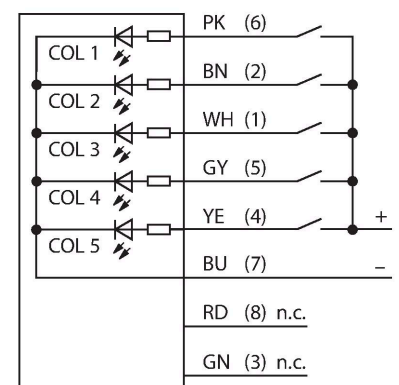

K90TLWBGYRPQ

LED-Anzeige – Kennleuchte

Merkmale

- Rundum-LED-Anzeige
- Schutzart IP67
- Mechanisches Einschraubgewinde M30 x 1,5
- Stecker, M12 x 1, 8-polig
- Farben: Weiß (COL 1), Blau (COL 2), Grün (COL 3), Gelb (COL 4), Rot (COL 5)
- Alterniert zwischen den Farben, wenn mehrere Eingänge aktiv sind
- Betriebsspannung: 12...30 VDC
- Einzeln ansteuerbar
- Eingänge: PNP

Anschlussbild

Funktionsprinzip

Die LED-Anzeige eignet sich für den industriellen Einsatz durch die robuste Ausführung in der Schutzart IP67. Über die Dauer des Eingangssignals leuchtet die LED-Anzeige. Es leuchtet immer nur eine Farbe zu jederzeit. Das gleichzeitig Ansteuern mehrerer Farben sorgt für einen zyklischen Wechsel der Farben.

Technische Daten

Typ	K90TLWBGYRPQ
Ident-No.	3092836
Signal- und Anzeigedaten	
Einsatzzweck	LED Anzeigeleuchte
Funktion	Spotleuchte
Lichtart	Weiß Blau Grün Gelb Rot
LED-Lebensdauer (L70)	50000 h
Dimmbar	Nein
Merkmale Farbe 1	Weiß, durchgehend an, 200 lm
Merkmale Farbe 2	Blau, 55 lm
Merkmale Farbe 3	Grün, 150 lm
Merkmale Farbe 4	Gelb, 35 lm
Merkmale Farbe 5	Rot, 65 lm
Elektrische Daten	
Betriebsspannung	12...30 VDC
Max. Stromaufnahme pro Farbe	475 mA
Leistung	5.7 W
Eingangstyp	PNP
Ansprechzeit typisch	< 150 ms
Mechanische Daten	
Kaskadierbar	Nein
Bauform	Halbkugel, K90L
Abmessungen	Ø 90 x 87 mm
Gehäusewerkstoff	Kunststoff, PC

Anschlusszubehör

Maßbild	Typ	Ident-No.	
	RKC8T-2/TEL	6625130	Anschlussleitung, M12-Kupplung, gerade, 8-polig, Leitungslänge: 2 m, Mantelmaterial: PVC, schwarz; cULus-Zulassung
	WKC8T-2/TEL	6625133	Anschlussleitung, M12-Kupplung, gewinkelt, 8-polig, Leitungslänge: 2 m, Mantelmaterial: PVC, schwarz; cULus-Zulassung