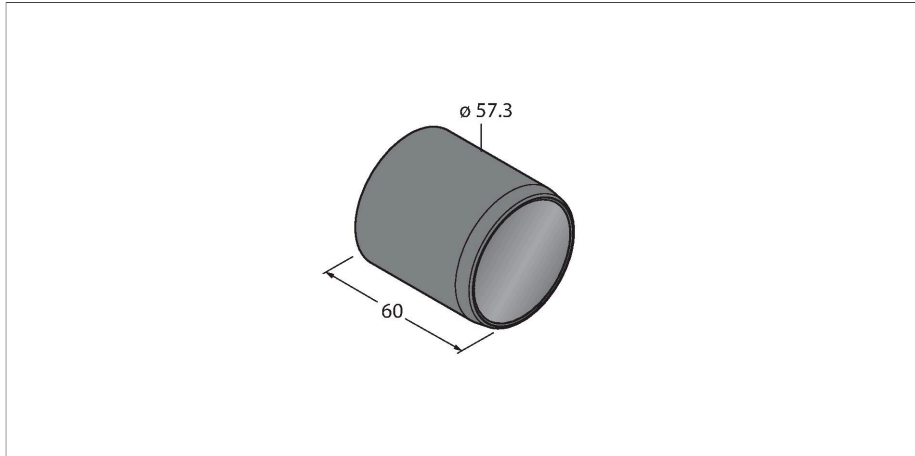

VELC60-PC

Bildverarbeitung – Objektivabdeckung

Merkmale

- Realisiert die Schutzart IP67
- Passend für VE Smart-Kamera
- Fenster Material: Polycarbonat
- Länge: 60 mm

Technische Daten

Typ	VELC60-PC
Ident-No.	3097182
Bauform	zylindrisch/glatt
Abmessungen	Ø 57.3 x 60 mm
Gehäusewerkstoff	Aluminium