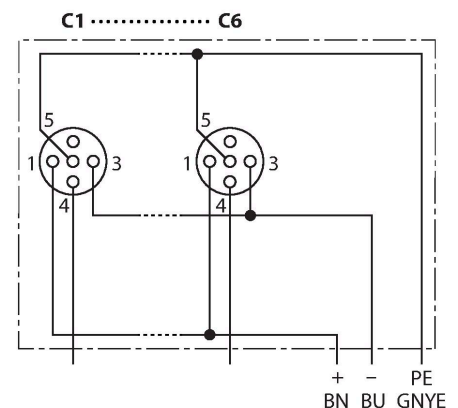

Kontaktbelegung

I/O-Stecker

Flanschstecker M23 x 1

Schaltplan

Belegungen

Steckplatz/Pin	C1/4	C2/4	C3/4	C4/4	C5/4	C6/4
M23 Flansch	1	2	3	4	5	6
Leitung	WH	GN	YE	GY	PK	RD

Versorgung C1-C6	24V	0V	PE
M23 Flansch	11	9 + 10	12
Leitung	BN	BU	GNYE

Lieferumfang

Artikel	Menge	Beschreibung
Verteiler	1	Passiver Aktuator-/Sensor-Verteiler
VS-M12-BK	2	Verschlussstopfen für M12-Kupplungen
KS9/20	7	Beschriftungsschilder

Zubehör

Ident.-Nr.	Bezeichnung	Beschreibung
6900197	CK12-0	Konfektionierbare M23-Kupplung, 12-polig, gerade
6931889	CS12-0	Konfektionierbare M23-Stecker, 12-polig, gerade
6931780	CKCM12-11-5/S90	Anschlussleitung, M23-Kupplung, gerade, 12-polig, 5m *
6931781	CKCM12-11-10/S90	Anschlussleitung, M23-Kupplung, gerade, 12-polig, 10m *
6931885	CKCWM12-11-5/S90	Anschlussleitung, M23-Kupplung, gewinkelt, 12-polig, 5m *
6931886	CKCWM12-11-10/S90	Anschlussleitung, M23-Kupplung, gewinkelt, 12-polig, 10m *
6931782	CSCM-CK-CM12-11-5/S90	Verbindungsleitung, M23-Stecker, gerade auf M23-Kupplung, gerade, 12-polig, 5m *
6931783	CSCM-CK-CM12-11-10/S90	Verbindungsleitung, M23-Stecker, gerade auf M23-Kupplung, gerade, 12-polig, 10m *
6931887	CSCM-CK-CWM12-11-5/S90	Verbindungsleitung, M23-Stecker, gerade auf M23-Kupplung, gewinkelt, 12-polig, 5m *
6931888	CSCM-CK-CWM12-11-10/S90	Verbindungsleitung, M23-Stecker, gerade auf M23-Kupplung, gewinkelt, 12-polig, 10m *
6625616	RKC5T-2-RSC5T/TXL	Aktuator-/Sensorleitung, M12-Kupplung auf M12-Stecker, gerade, 5-polig, 2m *
6936055	VS-M12-BK	Verschlussstopfen für M12-Kupplungen
8015002	KS9/20	Beschriftungsschilder