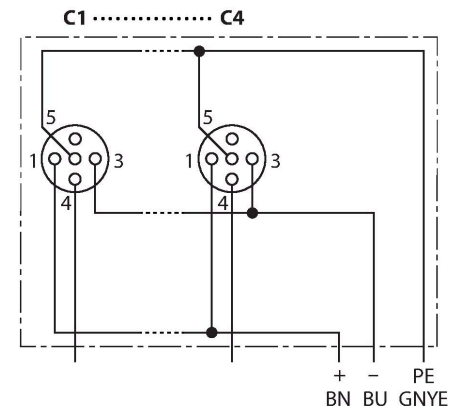

Kontaktbelegung

I/O-Stecker

Flanschstecker M23 x 1

Schaltplan

Belegungen

Steckplatz/Pin	C1/4	C2/4	C3/4	C4/4	C5/4	C6/4
M23 Flansch	1	2	3	4	5	6
Leitung	WH	GN	YE	GY	PK	RD

Versorgung C1-C6	24V	0V	PE
M23 Flansch	11	9 + 10	12
Leitung	BN	BU	GNYE

Lieferumfang

Artikel	Menge	Beschreibung
Verteiler	1	Passiver Aktuator-/Sensor-Verteiler
VS-M12-BK	2	Verschlussstopfen für M12-Kupplungen
KS9/20	7	Beschriftungsschilder

Zubehör

Ident.-Nr.	Bezeichnung	Beschreibung
6900197	CK12-0	Konfektionierbare M23-Kupplung, 12-polig, gerade
6931889	CS12-0	Konfektionierbare M23-Stecker, 12-polig, gerade
6931780	CKCM12-11-5/S90	Anschlussleitung, M23-Kupplung, gerade, 12-polig, 5m *
6931781	CKCM12-11-10/S90	Anschlussleitung, M23-Kupplung, gerade, 12-polig, 10m *
6931885	CKCWM12-11-5/S90	Anschlussleitung, M23-Kupplung, gewinkelt, 12-polig, 5m *
6931886	CKCWM12-11-10/S90	Anschlussleitung, M23-Kupplung, gewinkelt, 12-polig, 10m *
6931782	CSCM-CK-CM12-11-5/S90	Verbindungsleitung, M23-Stecker, gerade auf M23-Kupplung, gerade, 12-polig, 5m *
6931783	CSCM-CK-CM12-11-10/S90	Verbindungsleitung, M23-Stecker, gerade auf M23-Kupplung, gerade, 12-polig, 10m *
6931887	CSCM-CK-CWM12-11-5/S90	Verbindungsleitung, M23-Stecker, gerade auf M23-Kupplung, gewinkelt, 12-polig, 5m *
6931888	CSCM-CK-CWM12-11-10/S90	Verbindungsleitung, M23-Stecker, gerade auf M23-Kupplung, gewinkelt, 12-polig, 10m *
6625616	RKC5T-2-RSC5T/TXL	Aktuator-/Sensorleitung, M12-Kupplung auf M12-Stecker, gerade, 5-polig, 2m *
6936055	VS-M12-BK	Verschlussstopfen für M12-Kupplungen
8015002	KS9/20	Beschriftungsschilder