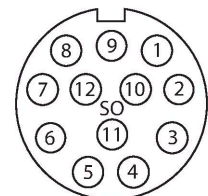

Technische Daten

Typ	TB-6M12-4-CS12H
Ident-No.	6611960
I/O Verteiler	6, mit M23-Anschlusstecker
Gehäuse	Kunststoff, PA, schwarz
E/A-Steckplatz	M12 x 1
Polzahl	3+PE
Kontakte	Messing, CuZn, vergoldet
Kontaktträger	Kunststoff, PA, Schwarz
Dichtung	Kunststoff, FPM/FKM
Mechanische Lebensdauer	> 100 Steckzyklen
Sammelanschluss	M23
Steckverbinder B	Flanschstecker, M23x1
Polzahl	12
Kontakte	Metall, CuZn, vergoldet
Kontaktträger	PBT, Schwarz
Dichtung	Kunststoff, NBR
Mechanische Lebensdauer	> 100 Steckzyklen
Elektrische Eigenschaften bei +20 °C	
Bemessungsspannung	30 V
Strombelastbarkeit	2 A pro Signalkontakt, Summenstrom 9 A
Isolationswiderstand	≥ 10 ⁸ Ω
Durchgangswiderstand	≤ 5 mΩ
Mechanische und chemische Eigenschaften	
Umgebungstemperatur im ruhenden Zustand	-40 °C...+85 °C

Kontaktbelegung

I/O-Stecker

Flanschstecker M23 x 1

Schaltplan

Belegungen

Steckplatz/Pin	C1/4	C2/4	C3/4	C4/4	C5/4	C6/4
M23 Flansch	1	2	3	4	5	6
Leitung	WH	GN	YE	GY	PK	RD

Versorgung C1-C6	24V	0V	PE
M23 Flansch	11	9 + 10	12
Leitung	BN	BU	GNYE