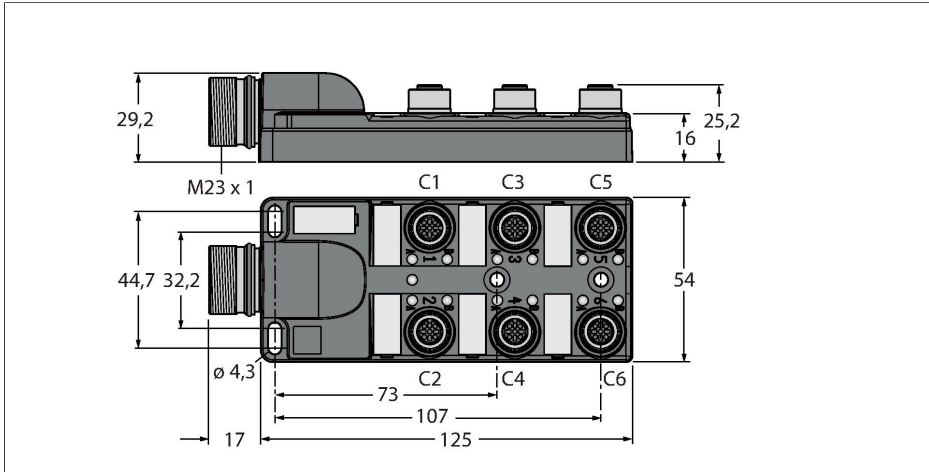

TB-6M12-4-CS12H

Passiver Aktuator-/Sensor-Verteiler M12 x 1 – 6-fach, mit M23-Steckverbinder für die Zuleitung

Merkmale

- Gehäusematerial: Nylon
- Gehäusefarbe: schwarz
- Schutzart IP67
- RoHS-konform
- CE-konform
- E/A-Steckplatz (Polzahl): 3-polig + PE

Technische Daten

Typ	TB-6M12-4-CS12H
Ident-No.	6611960
I/O Verteiler	6, mit M23-Anschlusstecker
Gehäuse	Kunststoff, PA, schwarz
E/A-Steckplatz	M12 x 1
Polzahl	3+PE
Kontakte	Messing, CuZn, vergoldet
Kontaktträger	Kunststoff, PA, Schwarz
Dichtung	Kunststoff, FPM/FKM
Mechanische Lebensdauer	> 100 Steckzyklen
Sammelanschluss	M23
Steckverbinder B	Flanschstecker, M23x1
Polzahl	12
Kontakte	Metall, CuZn, vergoldet
Kontaktträger	PBT, Schwarz
Dichtung	Kunststoff, NBR
Mechanische Lebensdauer	> 100 Steckzyklen
Elektrische Eigenschaften bei +20 °C	
Bemessungsspannung	30 V
Strombelastbarkeit	2 A pro Signalkontakt, Summenstrom 9 A
Isolationswiderstand	≥ 10 ⁸ Ω
Durchgangswiderstand	≤ 5 mΩ
Mechanische und chemische Eigenschaften	
Umgebungstemperatur im ruhenden Zustand	-40 °C...+85 °C

Kontaktbelegung

I/O-Stecker

Flanschstecker M23 x 1

Schaltplan

Belegungen

Steckplatz/Pin	C1/4	C2/4	C3/4	C4/4	C5/4	C6/4
M23 Flansch	1	2	3	4	5	6
Leitung	WH	GN	YE	GY	PK	RD

Versorgung C1-C6	24V	0V	PE
M23 Flansch	11	9 + 10	12
Leitung	BN	BU	GNYE