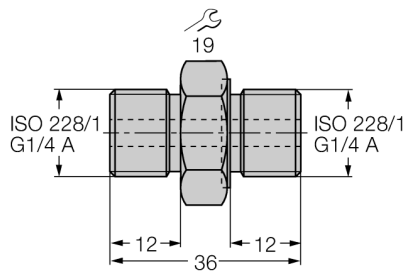

Zubehör

Gewindeadapter

PCV-G1/4A4

- Gewindeadapter G1/4" auf G1/4"
- FPM Dichtung nach DIN 3852, Materialgüte V80GB

Typ	PCV-G1/4A4
Ident-No.	6835011
Gehäusewerkstoff	Edelstahl, 1.4571 (AISI 316Ti)