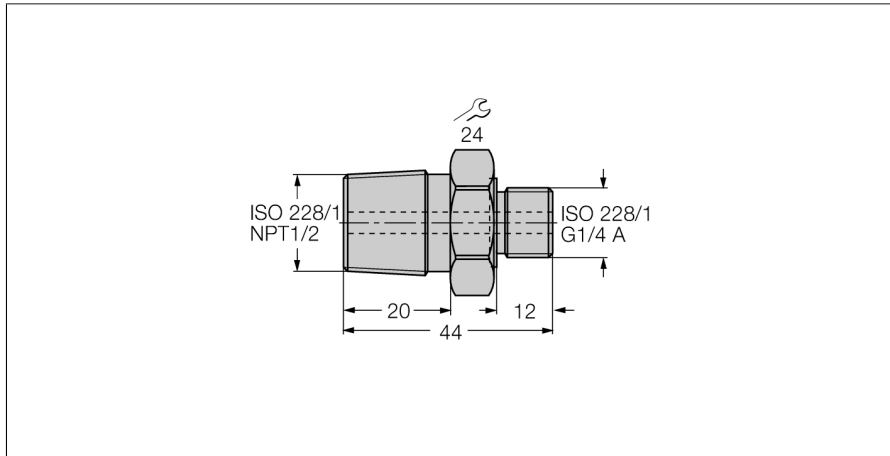

Zubehör

Gewindeadapter

PCV-N1/2A4

- Gewindeadapter G1/4" auf N1/2"
- FPM Dichtung nach DIN 3852, Materialgüte V80GB

Typ	PCV-N1/2A4
Ident-No.	6835013
Gehäusewerkstoff	Edelstahl, 1.4571 (AISI 316Ti)