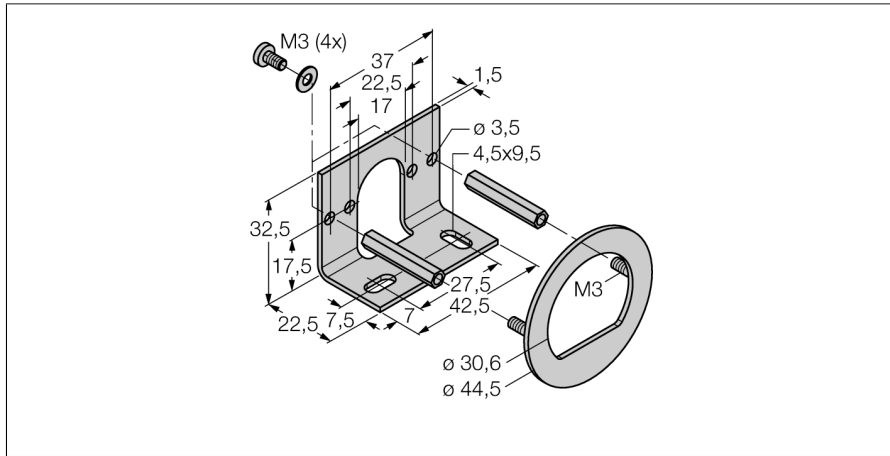

Zubehör Montageset PK-N-MZ-001

- Befestigungswinkel und Einbaurahmen für Drucksensoren PK-N

Typ	PK-N-MZ-001
Ident-No.	6835025