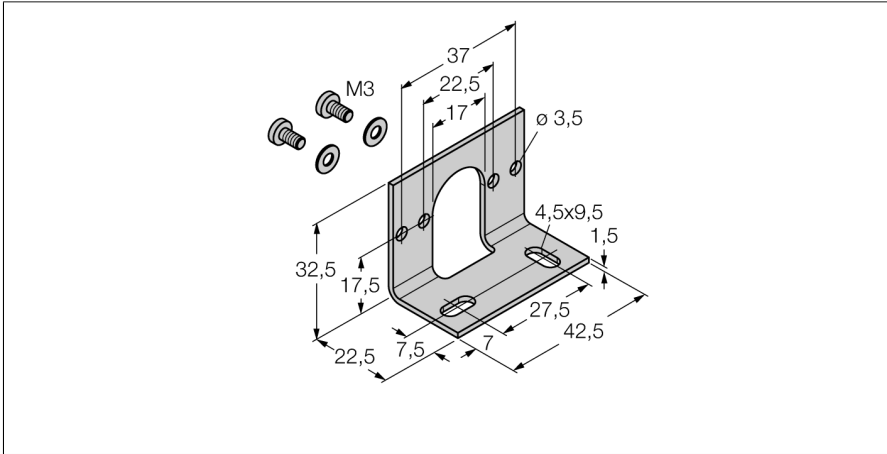

Zubehör

Befestigungswinkel

PK-N-MZ-002

- Befestigungswinkel für Drucksensor PK-N

Typ	PK-N-MZ-002
Ident-No.	6835026