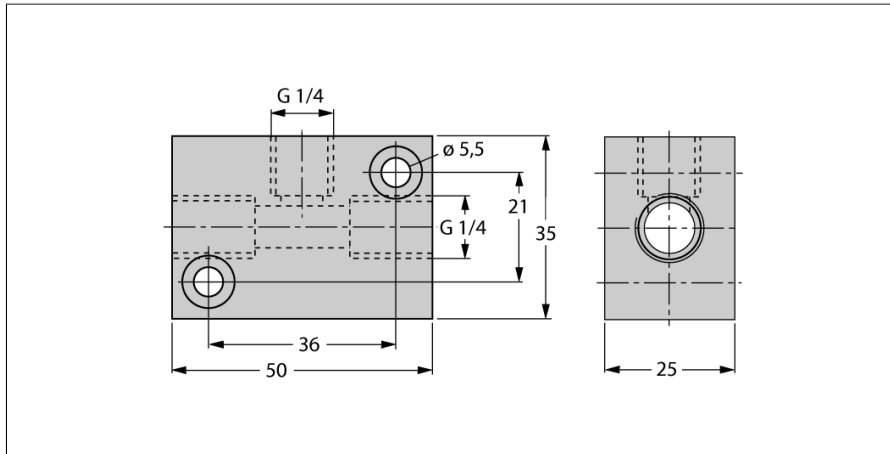

Zubehör

Montagehalterung für Strömungssensoren

FCI-1/4-1/4-1/4-A4

- Montagehalterung für Strömungssensoren FCS-G1/4
- Edelstahl 1.4571 / AISI 316Ti
- Volumenströme ab 10 ml/min

Ident-No.	6873012
Typ	FCI-1/4-1/4-1/4-A4
Umgebungstemperatur	0...+60 °C
Gehäusewerkstoff	Edelstahl, 1.4571 (AISI 316Ti)