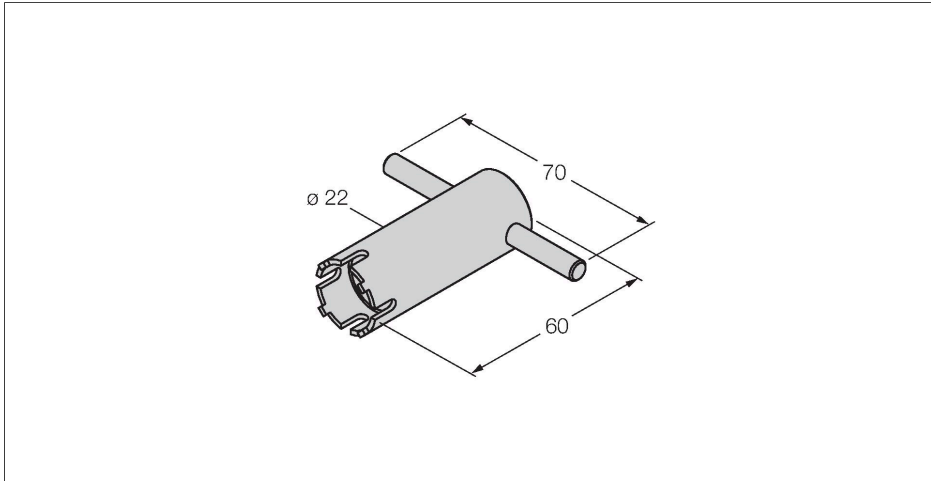

RC-Z2466 MONTAGESCHLUESSEL

Merkmale

Technische Daten

Typ	RC-Z2466 MONTAGESCHLUESSEL
Ident-No.	6900233