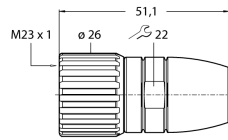

## Kupplung, gerade

### B23171-8.5

- mit Crimpkontakten (Kontakte nicht im Lieferumfang enthalten; bestellbar unter der Nummer 6900272)
- 7-polig

Typ	B23171-8.5
Ident-No.	6900270
<hr/>	
Steckverbinder A	Kupplung, M23x1, gerade
Polzahl	7
Kontaktträger	Kunststoff, PA
Griffkörper	Zinkdruckguss, GD-Zn, vernickelt
Anschlussart	Crimpanschluss
Mechanische Lebensdauer	> 50 Steckzyklen
Schutzart	IP67, (verschraubt)
<hr/>	
Elektrische Eigenschaften bei +20 °C	
Isolationswiderstand	≥ 10 <sup>8</sup> Ω
<hr/>	
Mechanische und chemische Eigenschaften	
Umgebungstemperatur im ruhenden Zustand	-40...+85°C

## Zubehör

Typ	Ident-Nr.		Maßbild
B23-0001	6900272	Crimpkontakt Buchse (nicht voreilend) für M23-Stecker BS23171-8.5 (6900273) und BS23271-8.5 (6900274); Anschlussquerschnitt: 1.5 - 2.5mm <sup>2</sup>	