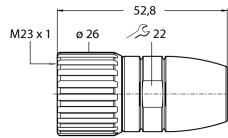

Konfektionierbarer Steckverbinder

Stecker, gerade

BS23171-8.5

- mit Crimpkontakten (Kontakte nicht im Lieferumfang enthalten; bestellbar unter der Nummer 6900275; Kontakte für PE 6900276)
- 7-polig

Typ	BS23171-8.5
Ident-No.	6900273
Steckverbinder A	Stecker, M23x1, gerade
Polzahl	7
Kontaktträger	Kunststoff, PA
Griffkörper	Zinkdruckguss, GD-Zn, vernickelt
Anschlussart	Crimpanschluss
Mechanische Lebensdauer	> 50 Steckzyklen
Schutzart	IP67, (verschraubt)
Elektrische Eigenschaften bei +20 °C	
Isolationswiderstand	$\geq 10^9 \Omega$
Mechanische und chemische Eigenschaften	
Umgebungstemperatur im ruhenden Zustand	-40...+85°C

Zubehör

Typ	Ident-Nr.		Maßbild
BS23-0002	6900276	Crimpkontakt Stift (voreilend, als PE) für M23-Stecker BS23171-8.5 (6900273) und BS23271-8.5 (6900274); Anschlussquerschnitt: 1.5 - 2.5mm ²	
BS23-0001	6900275	Crimpkontakt Stift (nicht voreilend) für M23-Stecker BS23171-8.5 (6900273) und BS23271-8.5 (6900274); Anschlussquerschnitt: 1.5 - 2.5mm ²	