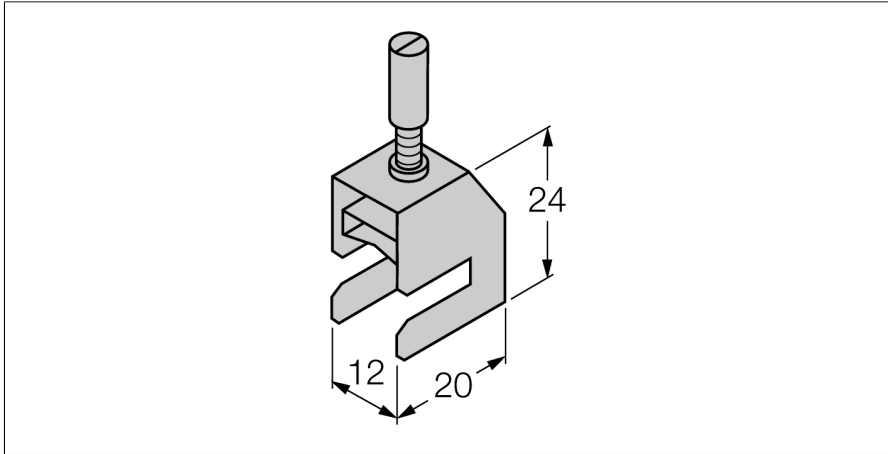

I/O-System excom

Phoenix-Schirmklemme, VPE 10 Stück

SK8

- Schirmanschlussklemme zur Schirmauflage auf Sammelschienen

Typ	SK8
Ident-No.	6900360

Anzeigen/Bedienelemente