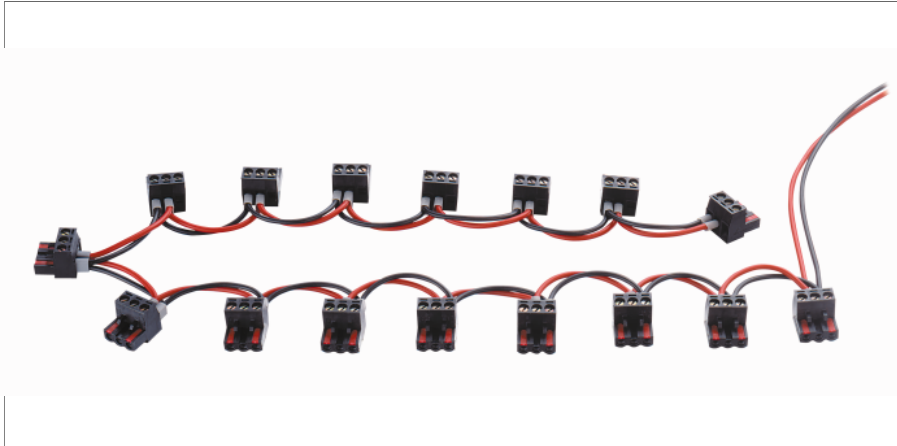

Zubehör Power-Bus PB-08/03

- Versorgungsspannungs-Bus für 8 Geräte der TURCK-Baureihe interfacemodul (IM)
- Schraubklemmen bis 2,5 mm
- Versorgung von 8 Modulen

Abmessungen

Typ	PB-08/03
Ident-No.	6900370
Gewicht	98 g