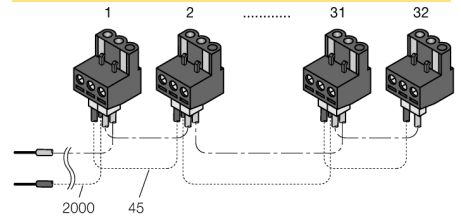

Zubehör Power-Bus PB-08/03

- Versorgungsspannungs-Bus für 8 Geräte der TURCK-Baureihe interfacemodul (IM)
- Schraubklemmen bis 2,5 mm
- Versorgung von 8 Modulen

Abmessungen

Typ	PB-08/03
Ident-No.	6900370
Gewicht	98 g