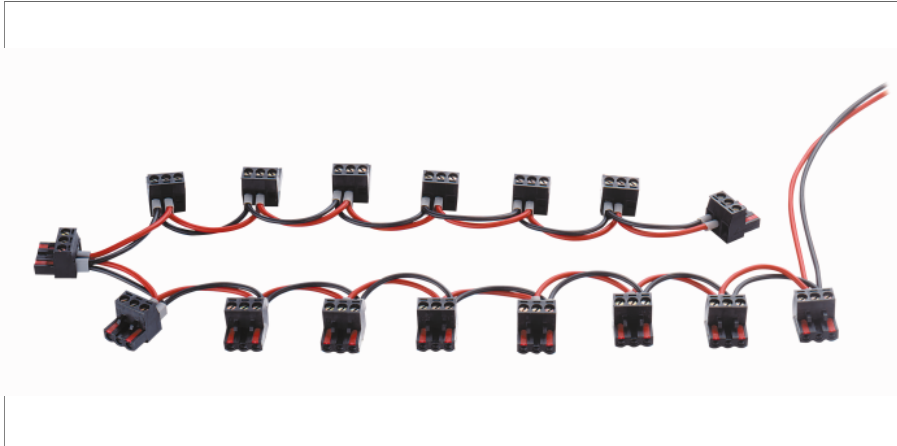

## Zubehör Power-Bus PB-16/03

- Versorgungsspannungs-Bus für 16 Geräte der TURCK-Baureihe interfacemodul
- Schraubklemmen bis 2,5 mm
- Versorgung von 16 Modulen

Typ	PB-16/03
Ident-No.	6900371
Gewicht	153 g