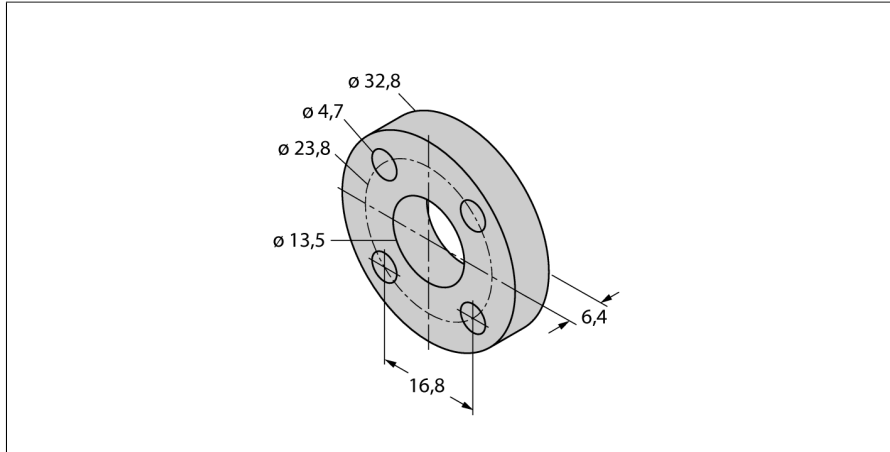

## Distanzscheibe

### für Linearwegsensoren LTX

### STS-R10

- Standard-Distanzscheibe aus nichtferritischem Material zur Trennung des Positionsgebers vom Boden der Hydraulikkolbenstange

Typ	STS-R10
Ident-No.	6900411