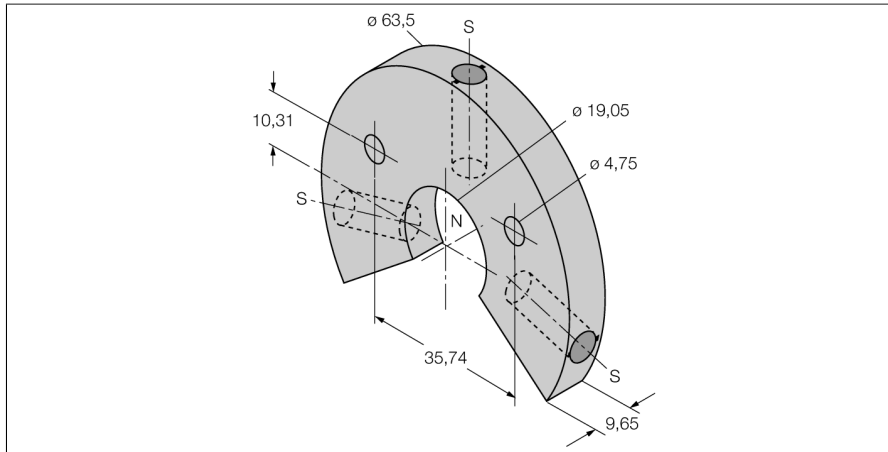

Zubehör Positionsgeber für Linearwegsensoren LTX LSPM-AL-R10

- Großer Ringmagnet mit Schlitz
- Werkstoff: Aluminium

Typ	LSPM-AL-R10
Ident-No.	6900414