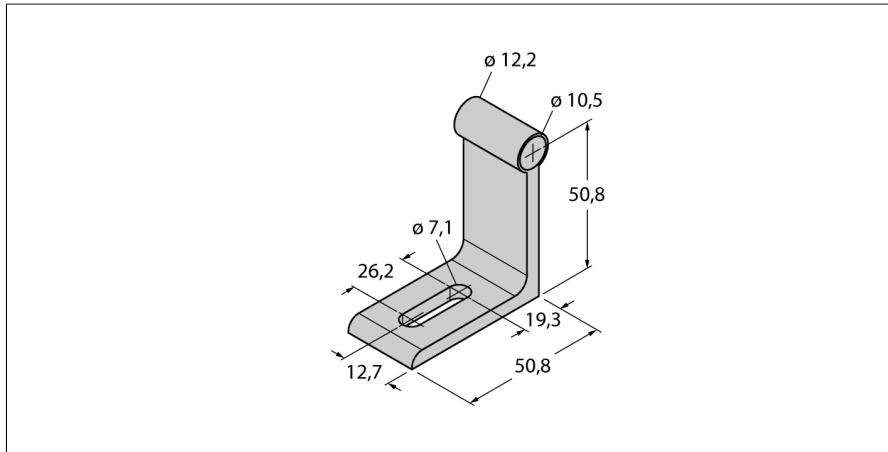

# Zubehör Befestigungswinkel für Linearwegsensoren LTX RB-R10

- Befestigungswinkel für Stab

Typ	RB-R10
Ident-No.	6900420